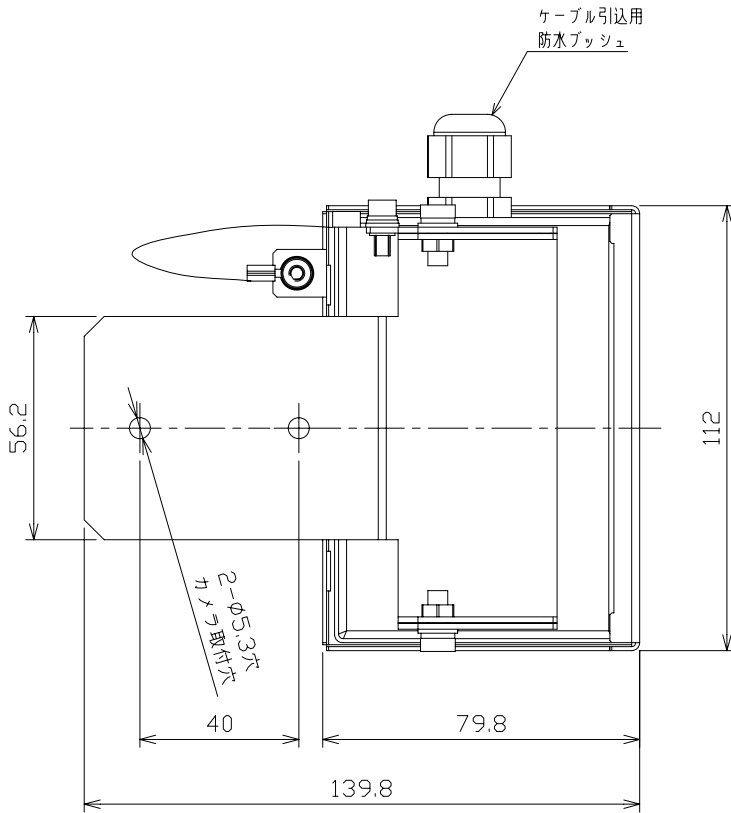

品名：近赤外線照明灯

形名：K-9880

外形図

SCALE 1:2

| | |
|----------|-------------------------------|
| 適合カメラ | 屋外一体型カラーカメラ CIT-8800 |
| 電源 | 専用カメラコントローラ相当品より供給 |
| 最大ケーブル長 | 5C-2V 500m |
| 照射範囲 | 約8m 水平74°，垂直55.5° |
| ON/OFF切替 | 自動 |
| 使用温度、湿度 | -10℃~+50℃ 80%RH以下(但し、結露しないこと) |
| 構造 | IP66 (JIS C 0920) |
| 質量 | 約0.7kg |
| 塗装色 | マンセル5.4Y7.2/0.5(5分ツヤ)相当 |
| 外形寸法 | 112(W)×46.6(H)×79.8(D)mm |