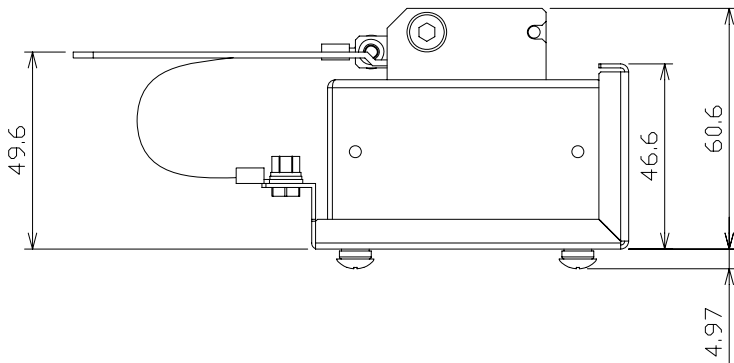

品名：近赤外線照明灯

形名：K-9880

外形図

SCALE 1:2

| | |
|----------|-------------------------------|
| 適合カメラ | 屋外一体型カラーカメラ CIT-8800 |
| 電源 | 専用カメラコントローラ相当品より供給 |
| 最大ケーブル長 | 5C-2V 500m |
| 照射範囲 | 約8m 水平74°，垂直55.5° |
| ON/OFF切替 | 自動 |
| 使用温度、湿度 | -10℃~+50℃ 80%RH以下(但し、結露しないこと) |
| 構造 | IP66 (JIS C 0920) |
| 質量 | 約0.7kg |
| 塗装色 | マンセル5.4Y7.2/0.5(5分ツヤ)相当 |
| 外形寸法 | 112(W)×46.6(H)×79.8(D)mm |