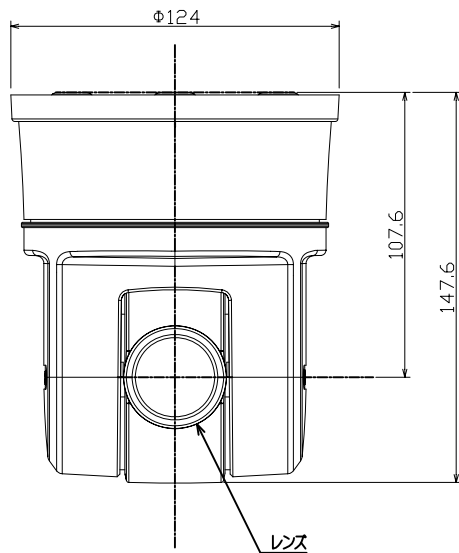

品名：屋外複合一体型メガピクセルカメラ

形名：NC-2750

SCALE 1 : 3

撮像素子	1/3型CMOSセンサ
有効画素数	1280(H)×1024(V) 約131万画素
画像サイズ	1280×960(SXVGA), 640×480(VGA)
フレームレート	15fps(SXVGA), 30fps(VGA)
最低被写体照度	1lx(SXVGA出力, 15fps), 2lx(VGA出力, 30fps)
画角	水平:6.1°~56.1°, 垂直:4.5°~43.6°
最大伝送距離	100m(延長アダプタ1台で100m延長可能, 最大500mまで)
ネットワークコネクタ	RJ-45
適合ケーブル	UTP/STP Cat. 5e以上
電源	独自給電方式(専用レコーダNR-2000, または延長アダプタにより給電)
使用温度	-10~+50℃, 80%RH以下(但し, 結露なきこと)
外観色	オフホワイト
質量	940g以下
外形寸法	φ124×148(H)mm