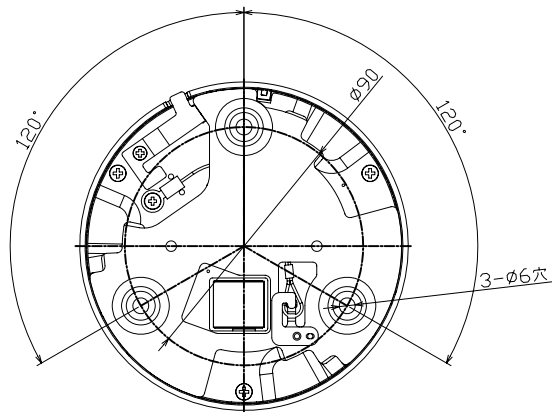

品名：屋外複合一体型メガピクセルカメラ

形名：NC-2750

SCALE 1 : 3

撮像素子	1/3型CMOSセンサ
有効画素数	1280(H)×1024(V) 約131万画素
画像サイズ	1280×960(SXVGA), 640×480(VGA)
フレームレート	15fps(SXVGA), 30fps(VGA)
最低被写体照度	1lx(SXVGA出力, 15fps), 2lx(VGA出力, 30fps)
画角	水平:6.1°~56.1°, 垂直:4.5°~43.6°
最大伝送距離	100m(延長アダプタ1台で100m延長可能, 最大500mまで)
ネットワークコネクタ	RJ-45
適合ケーブル	UTP/STP Cat. 5e以上
電源	独自給電方式(専用レコーダNR-2000, または延長アダプタにより給電)
使用温度	-10~+50℃, 80%RH以下(但し, 結露なきこと)
外観色	オフホワイト
質量	940g以下
外形寸法	φ124×148(H)mm