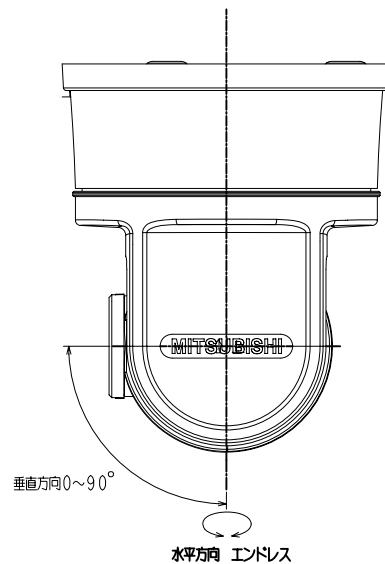

品名：屋外複合一体型メガピクセルカメラ

形名：NC-2750

SCALE 1 : 3

撮像素子	1/3型CMOSセンサ
有効画素数	1280(H)×1024(V) 約131万画素
画像サイズ	1280×960(SXVGA), 640×480(VGA)
フレームレート	15fps(SXVGA), 30fps(VGA)
最低被写体照度	1lx(SXVGA出力, 15fps), 2lx(VGA出力, 30fps)
画角	水平:6.1°~56.1°, 垂直:4.5°~43.6°
最大伝送距離	100m(延長アダプタ1台で100m延長可能, 最大500mまで)
ネットワークコネクタ	RJ-45
適合ケーブル	UTP/STP Cat. 5e以上
電源	独自給電方式(専用レコーダNR-2000, または延長アダプタにより給電)
使用温度	-10~+50℃, 80%RH以下(但し, 結露なきこと)
外観色	オフホワイト
質量	940g以下
外形寸法	φ124×148(H)mm