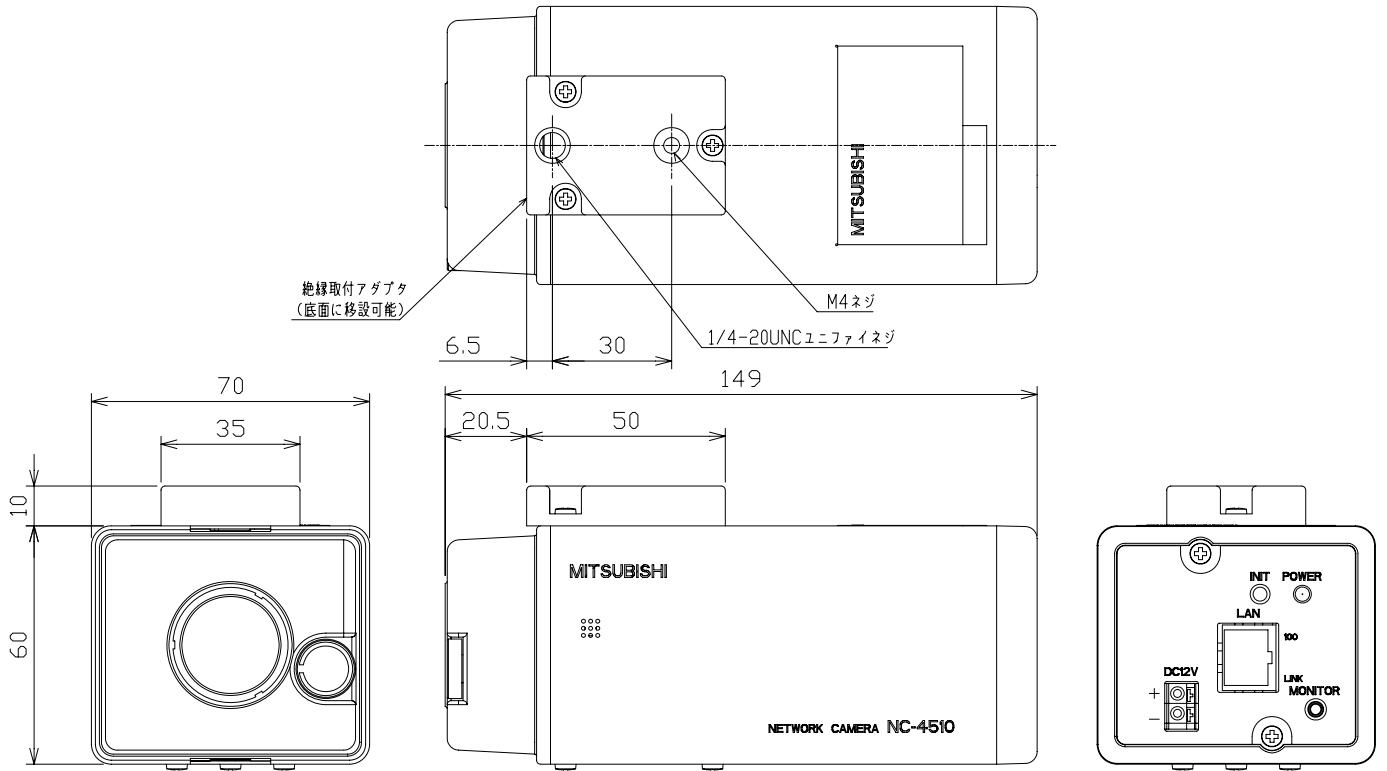

品名：ネットワークカメラ

形名：NC-4510

SCALE 1:2

撮像素子	1/3型ワイドアングル転送方式CCD
有効画素数	768(H)×494(V)・・・約38万画素
画像サイズ	640×480, 320×240, 160×120
画像圧縮方式	モーションJPEG
通信プロトコル	TCP/IP, RTP/UDP/IP(マルチキャスト対応), HTTP, NTP
最大伝送距離	100m(UTP Cat5使用時)
塗装色	アイボリーホワイト
電源	DC12V±10%/PoE(IEEE802.3af準拠)
消費電力	7W以下(DC入力時 /PoE 電力クラス3(6.46W~12.9W)
外形寸法	約70(W)×60(H)×149(D)mm
質量	約550g