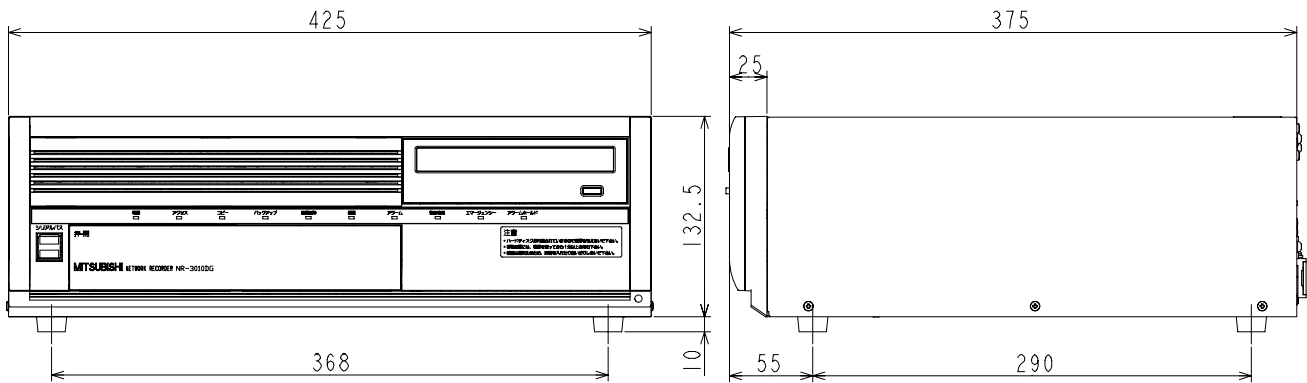

品名：ネットワークレコーダー

形名：NR-3010DG

映像	入力	MELLOOK μ カメラ×8系統
		A) SXVGA(1280×960), 15fps/1系統
		B) VGA(640×480), 30fps/1系統
	入力カメラ台数	メガピクセルカメラ 最大8台
	出力	RGB出力(WSXGA+ : 1680×1050) ×1系統
記録	記録媒体	内蔵HDD 500GB×2台
	記録符号化方式	映像 動画： M-JPEG, 静止画： リアルタイム M-JPEG
	画質レベル	5段階(符号化圧縮率)
	記録レート	A) SXVGA(1280×960) 最大30fps/全8系統
		B) VGA(640×480) 最大120fps/全8系統
表示	画面分割数	単画面, 4画面, 9画面, 10画面, 13画面, 16画面
	表示モード	ライブ表示, 再生表示, リアルタイム再生表示, シーク表示
	表示レート	A) ライブ (a) SXVGA 15fps/1~16画面
		(b) VGA 30fps/1~16画面
		B) 再生 (a) SXVGA 最大15fps/1画面, 最大 30fps/8画面
		(b) VGA 最大30fps/1画面, 最大120fps/16画面
ACS連携機能		警報連動, 通行履歴監視, 扉状態監視, 在室情報監視, 時刻補正
		IDC機器監視
電源電圧/周波数		AC100V±10V, 50/60Hz±2Hz
定格電流		4A以下(400W以下)(最大カメラ8台接続時)
外形寸法		425(W)×132.5(H)×375(D)mm(ゴム足及び突起部除く)
質量		約15kg以下