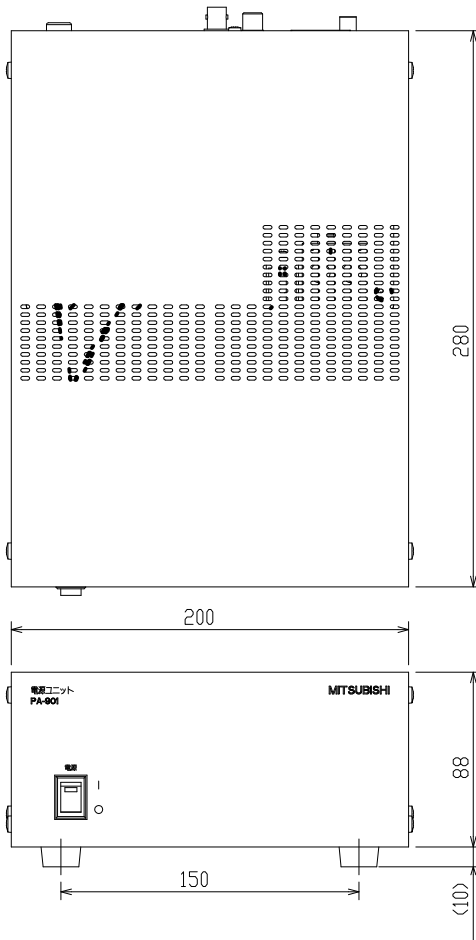

品名：電源ユニット

形名：PA-901

SCALE 1 : 4

| | |
|-----------|------------------------------------|
| VP多重カメラ入力 | 接続台数：最大1台 |
| | 入力コネクタ：Fコネクタ×1 |
| | カメラ電源供給：DC電源重畳方式 |
| | 最大伝送距離：500m（5C-2V使用時） |
| 映像出力 | 1出力（コンポジット映像） |
| | 出力コネクタ：BNCコネクタ×1 |
| 音声出力 | 1出力（オプションの音声カード：Q-7806装着時） |
| | 出力コネクタ：RCA×1 |
| スイッチ | AC電源スイッチ |
| ランプ電源 | ランプ（電源ON時に緑点灯） |
| AC消費電力 | 20W以下（オプションの音声カード：Q-7806装着時） |
| 塗装色 | アイボリー（サテン5, 4Y7, 2/0, 5） |
| 外形寸法 | 200（W）×88（H）×280（D）mm（ゴム足及び突起部含まず） |
| 質量 | 約3.2kg以下 |