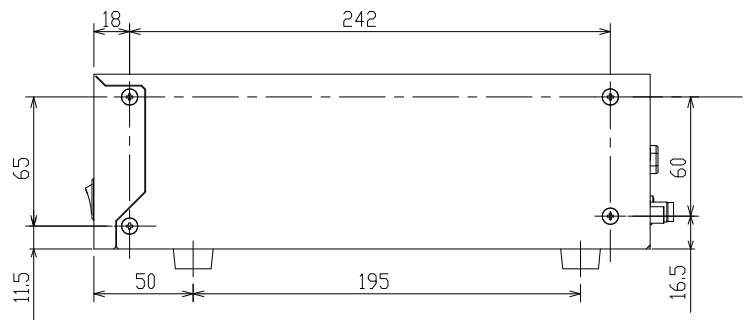

品名：電源ユニット

形名：PA-901

SCALE 1 : 4

| | |
|-----------|------------------------------------|
| VP多重カメラ入力 | 接続台数：最大1台 |
| | 入力コネクタ：Fコネクタ×1 |
| | カメラ電源供給：DC電源重畳方式 |
| | 最大伝送距離：500m（5C-2V使用時） |
| 映像出力 | 1出力（コンポジット映像） |
| | 出力コネクタ：BNCコネクタ×1 |
| 音声出力 | 1出力（オプションの音声カード：Q-7806装着時） |
| | 出力コネクタ：RCA×1 |
| スイッチ | AC電源スイッチ |
| ランプ電源 | ランプ（電源ON時に緑点灯） |
| AC消費電力 | 20W以下（オプションの音声カード：Q-7806装着時） |
| 塗装色 | アイボリー（サテン5, 4Y7, 2/0, 5） |
| 外形寸法 | 200（W）×88（H）×280（D）mm（ゴム足及び突起部含まず） |
| 質量 | 約3.2kg以下 |