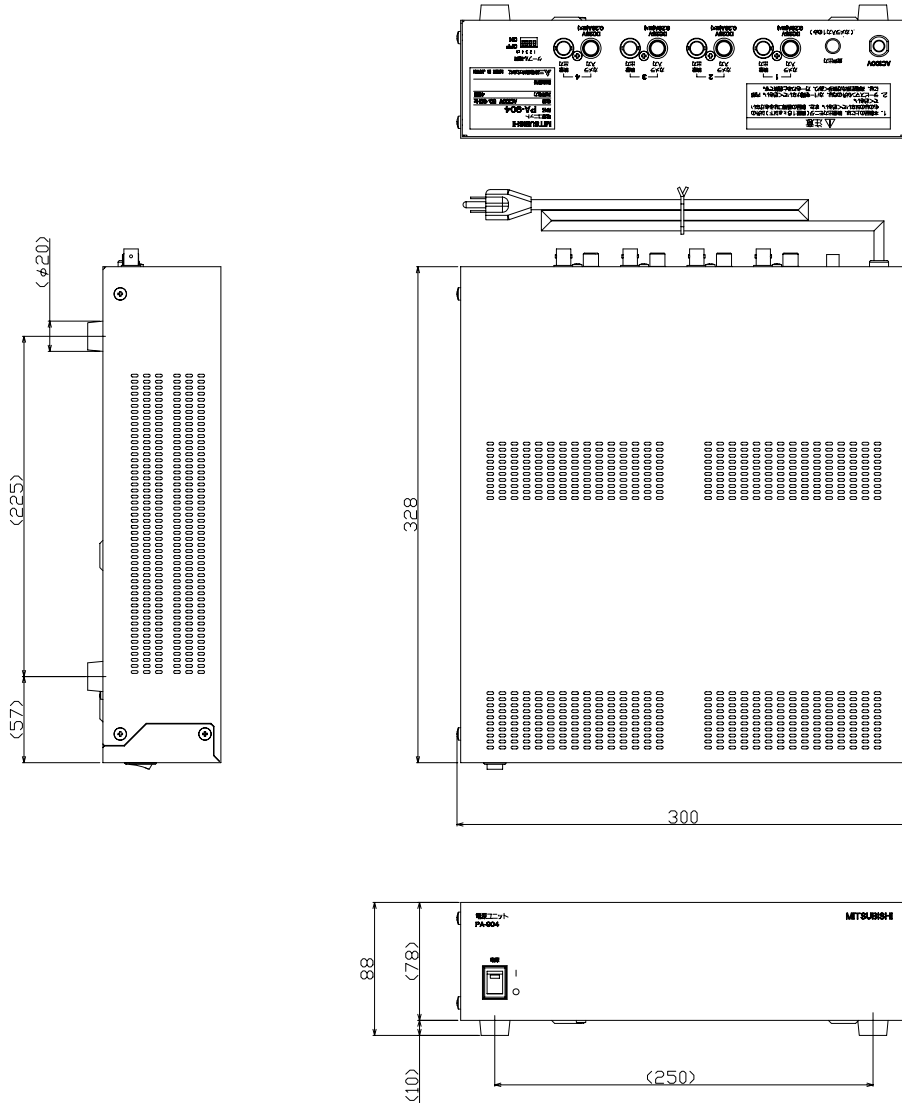

品名：電源ユニット

形名：PA-904

SCALE 1 : 5

VP多重入力	最大接続台数：4台，入力コネクタ：Fコネクタ×4
	入力電源供給：DC電源重畳方式，最大伝送距離：500m(5C-2V使用時)
映像出力	カメラごとに1チャンネル出力(コボシタ映像)，出力コネクタ：BNCコネクタ×4
音声出力	カメラ1のみ出力，出力コネクタ：RCA×1
スイッチ	AC電源スイッチ，ケーブル補償スイッチ(カメラごとに設定可能)
電源	AC100V±10% 50Hz/60Hz
消費電力	約48W以下
塗装色	アボリ-ホワイト(マシユ，4Y7，2/0，5(ソトナリ))相当
外形寸法	300(W)×88(H)×328(D)mm (寸法含む)
質量	4kg以下