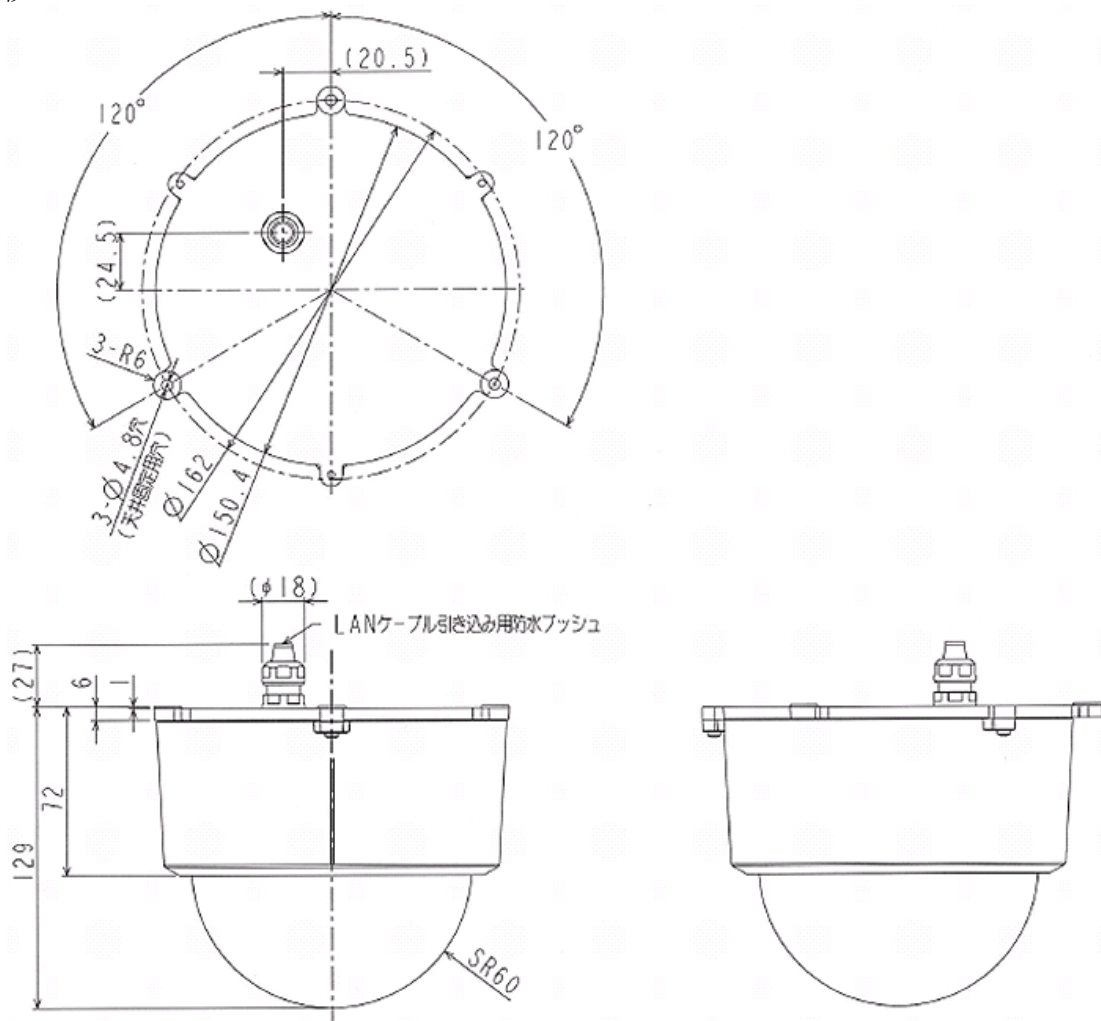

屋外ドーム型カメラケース (B-9360)

1.概要

本製品は、ドームカメラNC-3600/NC-6700専用の屋外ドーム型カメラケースです。

2.仕様

(1) 構造	IP66(JIS C 0920 耐じん・耐水形) 重塩害地域・塩害地域には設置不可
(2) 周囲温度	-10℃～40℃
(3) 周囲湿度	90%RH以下(但し、結露なきこと)
(4) 質量	0.73kg以下
(5) 塗装色	アイボリー
(6) 外形寸法	φ150.4(D)×129.0(H)mm (突起部除く)
(7) 付属品	取扱説明書/保証書 :1 シリカゲル :1 カメラカバー :1 M4×10ネジ :2

3.外形

(本仕様は予告なしに変更することがあります)

以上