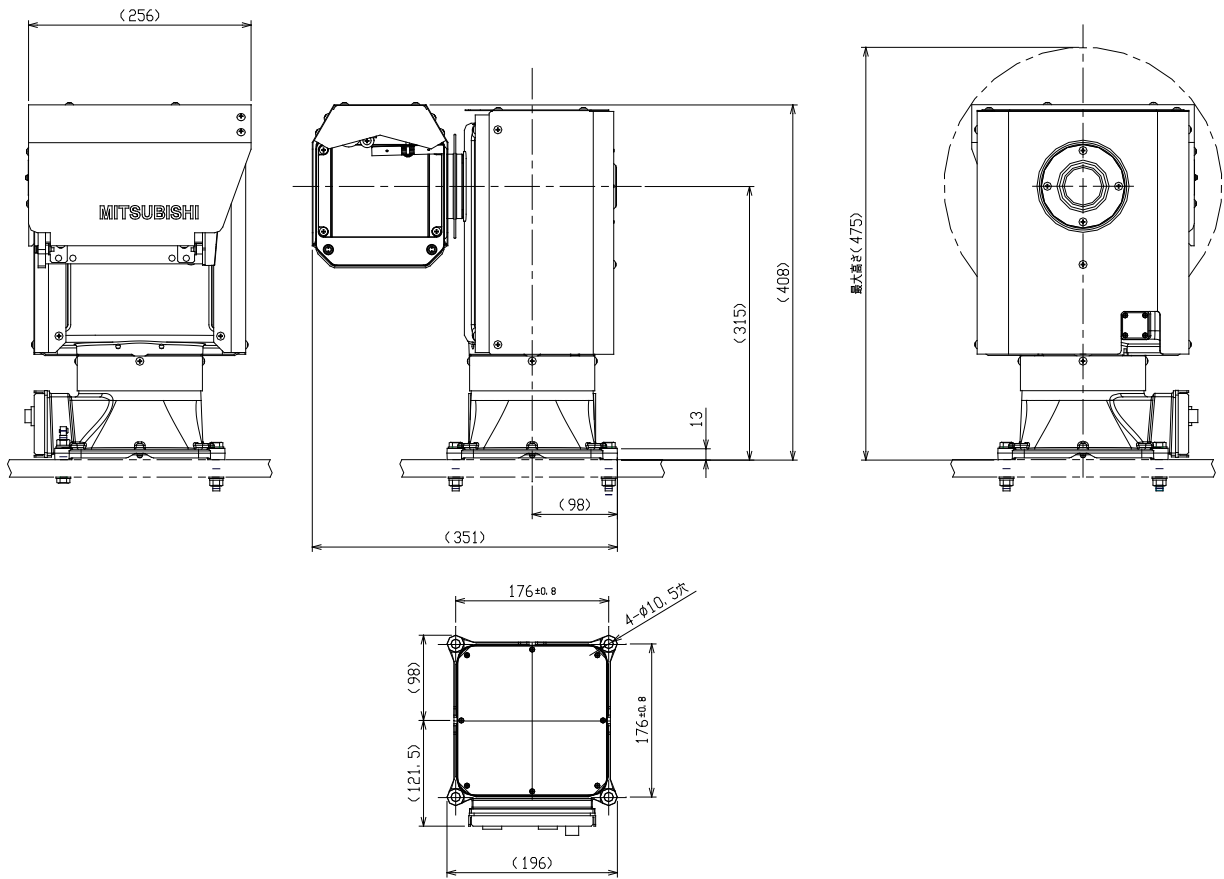

<回転台、ケース部>

(24) 設置状態	据置き
(25) 旋回方向	PAN, TILT 同時駆動可能
(26) 最大旋回角度	PAN : 360° エンドレス TILT : +90° 以上～-90° 以下
(27) 最大旋回速度	PAN : 180° /s TILT : 90° /s (プリセット旋回時)
(28) マニュアル旋回速度	PAN : 0.5, 1, 2, 4, 8, 15, 30° /s (7速制御時) 1, 4, 15° /s (3速制御時) TILT : 0.5, 1, 2, 4, 8, 15, 30° /s (7速制御時) 1, 4, 15° /s (3速制御時)
(29) プリセット位置精度	±0.05°
(30) プリセットポジション	256点
(31) スムースプリセット機能	5パターン (1パターンあたり48プリセットポジション)
(32) オートパン機能	有り
(33) 回転範囲制限機能	有り
(34) ワイパ	有り
(35) デフロスタ	有り (コントローラより強制ON可能)
(36) ヒータ	有り (カメラ部)
(37) 材質	アルミ合金
(38) 塗装色	マンセルN7 (5分ツヤ)

<周囲環境>

(39) 温度、湿度	-30℃～+40℃ 90%RH以下 (但し、凍結なきこと。-5℃以下の環境では通電が必要)
(40) 耐風速	動作可能 40m/s 以下 (照明及び防雪フード搭載時もプリセット高速旋回可能) 非動作、非破壊 60m/s 以下
(41) 構造	IP65 (JIS C 0920 防噴流型・耐塵形) 耐塩害仕様(重塩害地域には設置不可)

<その他>

(42) 電 源	AC100V±10V、50Hz/60Hz
(43) 消費電力	150W以下 (照明を除く)
(44) 質量	13.4kg (標準) 16.3kg (照明灯付き : 250/500W) 14.0kg (防雪フード付き) 16.9kg (防雪フード、照明灯付き : 250/500W)
(45) 外形寸法	約351(W)×408(H)×256(D)mm (標準) 約622(W)×420(H)×280(D)mm (照明灯付き : 250/500W) 約351(W)×506(H)×263(D)mm (防雪フード付き) 約622(W)×506(H)×280(D)mm (防雪フード、照明灯付き : 250/500W)
(46) オプション	照明灯 容量 : 250W (1灯)、500W (1灯 : 照明用にAC200Vの供給が必要) 配光 : 広角、狭角、超狭角 防雪フード

3. 外形図 (標準)

【単位：mm】

(本仕様は予告なしに変更することがあります)