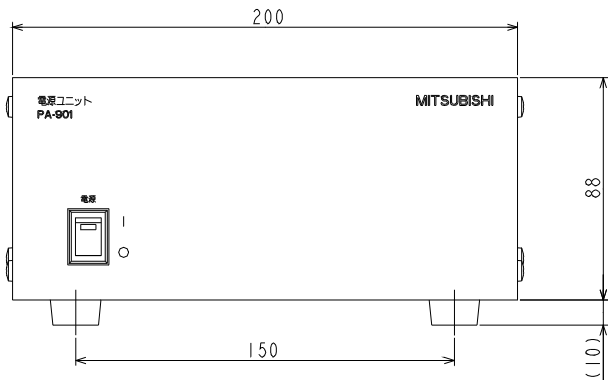

電源ユニット

PA-901

1. 概要

本製品は、メルックGシリーズのVP多重カメラを1台接続できるVP多重カメラ用電源ユニットです。VP多重カメラからの映像信号(最大1台)及び音声信号(オプションの音声カード：Q-7806装着時)を出力することができます。

2. 仕様

(1) VP 多重カメラ入力	接続台数：最大1台 入力コネクタ：F コネクタ x 1 カメラ電源供給：DC 電源重畳方式 最大伝送距離：500m(5C-2V 使用時)
(2) 映像出力	1 出力(コンポジット映像) 出力コネクタ：BNC コネクタ x 1
(3) 音声出力	1 出力(オプションの音声カード：Q-7806装着時) 出力コネクタ：RCA x 1
(4) スイッチ	AC 電源スイッチ
(5) ランプ電源	ランプ(電源 ON 時に緑点灯)
(6) AC 電源電圧	100V±10V 50/60Hz
(7) AC 消費電力	20W 以下 (オプションの音声カード：Q-7806 装着時)
(8) AC 電源ケーブル	3 極プラグ 長さ 2m 以下
(9) 使用温度・湿度	-10℃～50℃ 20%～80%RH(結露なきこと)
(10) 塗装色	アイボリー (サテン 5.4Y7.2/0.5)
(11) 外形寸法	200(W) x 88(H) x 280(D)mm (ゴム足及び突起部含まず)
(12) 質量	3.2Kg 以下
(13) 付属品	取扱説明書・保証書 1 部
(14) オプション	音声カード：Q-7806

品名	電源ユニット
形名	PA-901