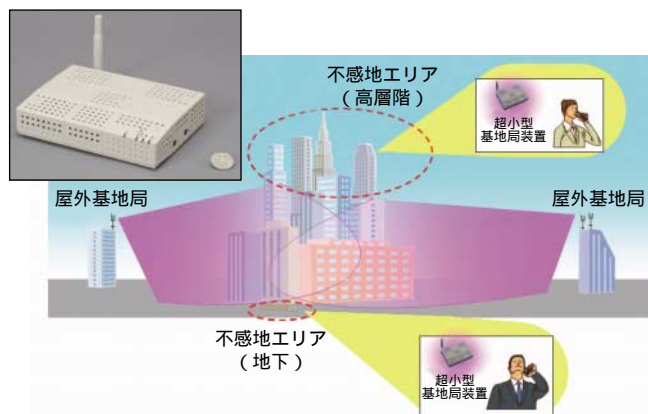

FOMA D905i

フェムトセル用W-CDMA超小型基地局装置

Ultracompact Wireless Base Stations for W-CDMA Femtocells

フェムトセル用W-CDMA超小型基地局装置を開発した。この製品は、従来の携帯電話基地局では投資効果や電波干渉等の問題で対応が難しかった、高層ビル・マンションの上層階や地下等の屋内空間を、ピンポイントで高品質かつ経済的にカバーすることができる。主な特長は次のとおりである。

- (1) 容積1リットル、質量600gの超小型・軽量
当社独自の小型化技術によって基地局機能を1リットルの大きさで実現し、壁や天井設置も可能
- (2) 省エネルギー設計
12W以下の低消費電力を実現し、PoE(Power over Ethernet)対応も可能
- (3) 最大4ユーザー同時通話が可能
半径数十メートルのエリア内で最大4ユーザーに対し、同時に高品質な通話やデータ通信を提供
- (4) アクセス回線に安価なIP(Internet Protocol)伝送路を採用
アクセス回線として安価なIP伝送路に対応。そのセキュリティ確保のためIPレベルの暗号化機能を搭載

(5) 遠隔保守対応

基地局内部の状態を遠隔操作で吸い上げることができるほか、基地局機能のバージョンアップ・運用パラメータ変更を遠隔から制御可能とすることで、設置後の運用コストを削減

この製品は、(株)NTTドコモとの共同開発品である。

フェムトセル用W-CDMA超小型基地局装置と適用例イメージ

メガピクセル対応デジタルCCTVシステム

Mega-pixel Resolute Digital Closed Circuit Television System