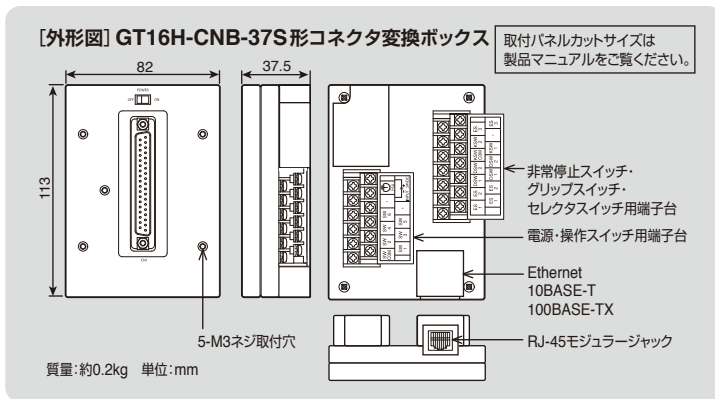

Ethernet接続できるコネクタ変換ボックスは2種類!

設備に合った接続方法をお選びください。

製品の詳細につきましては、下記の資料をご覧ください。

	GT16ハンディ GOT 本体取扱説明書 (JY997D40501)		GT14ハンディ GOT 本体取扱説明書 (JY997D49201)
	GT16ハンディ GOT 新製品ニュース (姫-L034)		GT14ハンディ GOT 新製品ニュース (姫-L060)

三菱 FA

www.MitsubishiElectric.co.jp/fa/

インターネットによる
情報サービス
「三菱電機FAサイト」
メンバー登録無料!

三菱電機FAサイトでは、製品や事例などの技術情報に加え、トレーニングスクール情報や各種お問い合わせ窓口をご提供しています。また、メンバー登録いただくとマニュアルやCADデータ等のダウンロード、eラーニングなどの各種サービスをご利用いただけます。

1. **安全に関するご注意**
2. 本資料に記載された製品を正しくお使いいただくため使用前に必ず「マニュアル」をお読みください。
3. **商標、登録商標について**
4. Ethernetは、米国 Xerox Corporationの商標です。
   - その他、本文中に記載の会社名、商品名は、それぞれの会社の商標または登録商標です。

お問い合わせは下記へどうぞ

本社機器営業部	(03)3218-6760	中部支社	(052)565-3314
北海道支社	(011)212-3794	豊田支社	(0565)34-4112
東北支社	(022)216-4546	関西支社	(06)6347-2771
関東支社	(048)600-5835	中国支社	(082)248-5348
新潟支社	(025)241-7227	四国支社	(087)825-0055
神奈川支社	(045)224-2624	九州支社	(092)721-2247
北陸支社	(076)233-5502