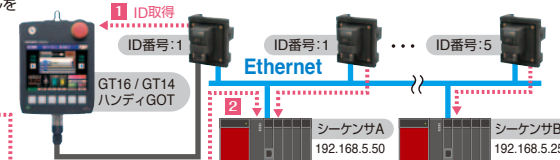

高機能タイプ コネクタ変換ボックス

コネクタ変換ボックス

GT16H-CNB-42S
参考標準価格 ¥30,000

接続可能機種

GT16
ハンディGOT

GT14
ハンディGOT

コネクタ
変換ボックスを
多数使う現場に
おススメ!

GT16H-CNB-42S接続用 外部接続ケーブル

機種	ケーブル型番	長さ	参考標準価格
GT16 ハンディGOT	GT16H-C30-42P	3m	¥13,000
	GT16H-C60-42P	6m	¥19,000
	GT16H-C100-42P	10m	¥24,000
GT14 ハンディGOT	GT14H-C30-42P	3m	¥13,000
	GT14H-C60-42P	6m	¥19,000
	GT14H-C100-42P	10m	¥24,000

✓ ID番号認識機能搭載

GOT 取外し中に、
非常停止状態にならないようにする
接点あり

コネクタ変換ボックスごとにIDを設定し、GOTを特定のシーケンサに接続できます。

- コネクタ変換ボックスとケーブルを接続するとID番号を取得
- 取得したIDでIPアドレスのシーケンサと接続

ID	IPアドレス
1	192.168.5.50
...	...
5	192.168.5.25

Ethernet接続できるコネクタ変換ボックスは2種類!