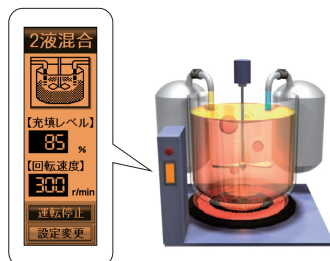

三菱グラフィックオペレーションターミナル GOT2000 NEWS Vol.7

2015年10月

■ GT27モデルに5.7型VGA登場！

GT2705-VTBD
参考標準価格：¥240,000

解像度:640×480
表示色:65536色
対応ソフトウェア:GT Works3 Ver.1.130L以降

小さなボディで多機能・高解像度。
2点押し&ジェスチャでさくさく操作！

多彩なインターフェースで多くの機器と
つながる

■ GT21モデルに4.5型ワイド登場！

キレイに見やすく進化した液晶を採用し、
同じ外形寸法でも画面の差は歴然！

狭い場所にも使える縦置き表示

詳細は、新製品ニュースNo.1180
(L(名)08631-B)をご参照ください。

■ 新型RGB入力ユニット！

RGB画像を2画面同時に表示できます。
RGB画像はオブジェクトとして、ベース/
ウィンドウ画面に自由に配置できます。

GT27-R2

参考標準価格：¥60,000

仕様:アナログRGB入力用 2ch (2ch同時表示)
対応機種:GT27(5.7型を除く)
対応ソフトウェア:GT Works3 Ver.1.130L以降

■ 薄型RGB出力ユニット！

市販のモニタを接続し、GOTの画面を大画面のモニタに表示できます。また、GOTのバックライトがOFFのときでも、常時、外部モニタにGOTの画面を表示できます。

GT27-ROUT

参考標準価格：¥42,000

仕様:アナログRGB出力用 1ch (薄型ユニット)
対応機種:GT27(5.7型を除く)
対応ソフトウェア:GT Works3 Ver.1.130L以降