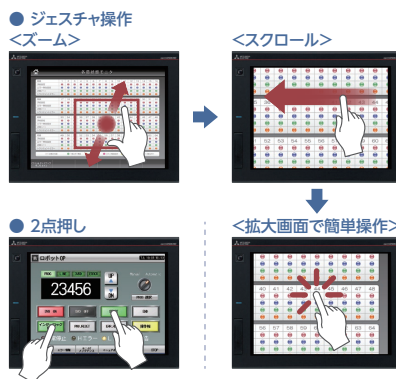

三菱グラフィックオペレーションターミナル GOT2000 NEWS Vol.7

2015年10月

■ GT27モデルに5.7型VGA登場！

GT2705-VTBD
参考標準価格：¥240,000

解像度:640×480
表示色:65536色
対応ソフトウェア:GT Works3 Ver.1.130L以降

小さなボディで多機能・高解像度。
2点押し&ジェスチャでさくさく操作！

多彩なインターフェースで多くの機器と
つながる

■ GT21モデルに4.5型ワイド登場！

キレイに見やすく進化した液晶を採用し、
同じ外形寸法でも画面の差は歴然！

狭い場所にも使える縦置き表示

詳細は、新製品ニュースNo.1180
(L(名)08631-B)をご参照ください。

■ 新型RGB入力ユニット！

RGB画像を2画面同時に表示できます。
RGB画像はオブジェクトとして、ベース/
ウィンドウ画面に自由に配置できます。

GT27-R2

参考標準価格：¥60,000

仕様:アナログRGB入力用 2ch (2ch同時表示)
対応機種:GT27(5.7型を除く)
対応ソフトウェア:GT Works3 Ver.1.130L以降

■ 薄型RGB出力ユニット！

市販のモニタを接続し、GOTの画面を大画面のモニタに表示できます。また、GOTのバックライトがOFFのときでも、常時、外部モニタにGOTの画面を表示できます。

GT27-ROUT

参考標準価格：¥42,000

仕様:アナログRGB出力用 1ch (薄型ユニット)
対応機種:GT27(5.7型を除く)
対応ソフトウェア:GT Works3 Ver.1.130L以降