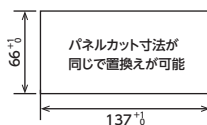

三菱グラフィックオペレーションターミナル GOT2000 NEWS Vol.7

2015年10月

■ GT27モデルに5.7型VGA登場！

GT2705-VTBD
参考標準価格：¥240,000

解像度:640×480
表示色:65536色
対応ソフトウェア:GT Works3 Ver.1.130L以降

小さなボディで多機能・高解像度。
2点押し&ジェスチャでさくさく操作！

多彩なインターフェースで多くの機器と
つながる

■ GT21モデルに4.5型ワイド登場！

キレイに見やすく進化した液晶を採用し、
同じ外形寸法でも画面の差は歴然！

狭い場所にも使える縦置き表示

詳細は、新製品ニュースNo.1180
(L(名)08631-B)をご参照ください。

■ 新型RGB入力ユニット！

RGB画像を2画面同時に表示できます。
RGB画像はオブジェクトとして、ベース/
ウィンドウ画面に自由に配置できます。

GT27-R2

参考標準価格：¥60,000

仕様:アナログRGB入力用 2ch (2ch同時表示)
対応機種:GT27(5.7型を除く)
対応ソフトウェア:GT Works3 Ver.1.130L以降

■ 薄型RGB出力ユニット！

市販のモニタを接続し、GOTの画面を大画面のモニタに表示できます。また、GOTのバックライトがOFFのときでも、常時、外部モニタにGOTの画面を表示できます。

GT27-ROUT

参考標準価格：¥42,000

仕様:アナログRGB出力用 1ch (薄型ユニット)
対応機種:GT27(5.7型を除く)
対応ソフトウェア:GT Works3 Ver.1.130L以降

上記価格に消費税は含まれておりません。

GT2104-PMBD

参考標準価格：¥51,500 [Ethernet, RS-422/485]

GT2104-PMBDS

参考標準価格：¥39,500 [RS-232, RS-422/485]

解像度:384×128
表示色:モノクロ(白/黒)32階調
バックライト:5色LED(白・緑・ピンク・橙・赤)
対応ソフトウェア:GT Works3 Ver.1.131M以降

GT2104-PMBDS2

参考標準価格：¥39,500 [RS-232×2ch]

GT2104-PMBLS

参考標準価格：¥38,000 [RS-422]DC5Vタイプ

解像度:384×128
表示色:モノクロ(白/黒)32階調
バックライト:5色LED(白・緑・ピンク・橙・赤)
対応ソフトウェア:GT Works3 Ver.1.137T以降