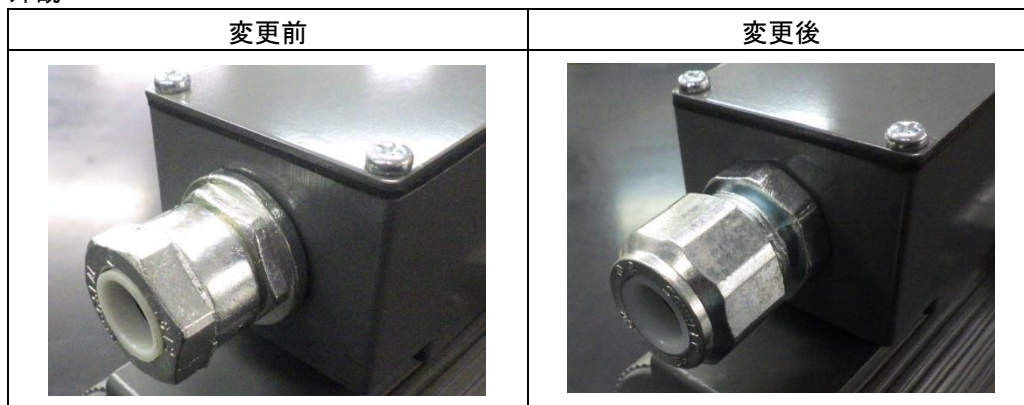

#### 寸法

	変更前	変更後
A	32mm	35mm
B	27mm	28mm

※コネクタの内径は変更ございません