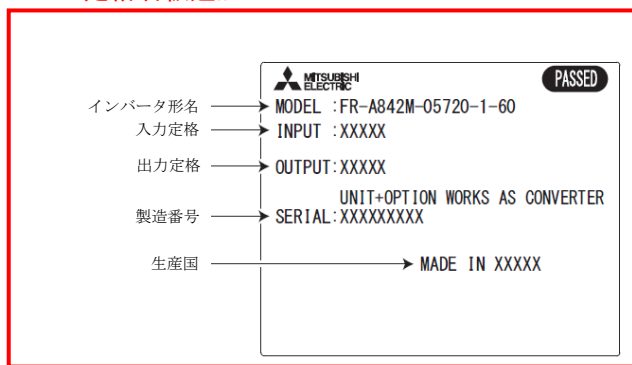

汎用インバータFR-A800シリーズ (FR-A842M) 定格名板(高力率コンバータ)追加のお知らせ

平素より当社駆動制御機器に格別のご愛顧を賜り、厚く御礼申し上げます。
FR-A800シリーズ (FR-A842M) について、インバータ/高力率コンバータ切換え機能の対応に伴い、
定格名板を追加しますのでお知らせします。

記

1. 対象機種

FR-A842M-280K (05720)、FR-A842M-355K (07260)、FR-A842M-450K (09080)、FR-A842M-500K (10160)

2. 変更内容

対象機種において、インバータ/高力率コンバータ切換え機能に対応します。
詳細は新製品ニュース No. 25-4 をご確認ください。
それに伴い、高力率コンバータとして使用する場合の定格名板が追加となります。

定格名板追加

3. 製品切換時期

2026年4月工場生産分より実施します。

4. 製品識別方法

本変更品は目視により識別可能です。

発行 日付	2026年3月	件 名	汎用インバータFR-A800シリーズ (FR-A842M) 定格名板 (高力率コンバータ) 追加のお知らせ	三菱電機株式会社名古屋製作所 〒461-8670 名古屋市東区矢田南5-1-14 TEL (052) 721-2111大代表
----------	---------	--------	---	--