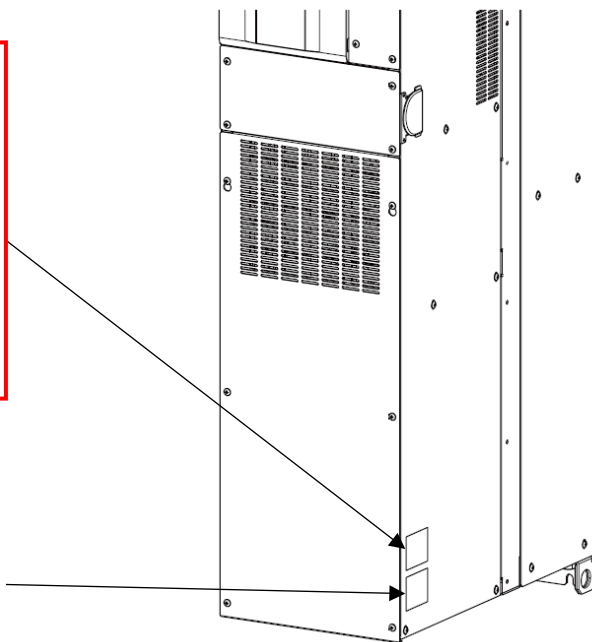

汎用インバータFR-A800シリーズ (FR-A842M) 定格名板(高力率コンバータ)追加のお知らせ

平素より当社駆動制御機器に格別のご愛顧を賜り、厚く御礼申し上げます。
FR-A800シリーズ (FR-A842M) について、インバータ/高力率コンバータ切換え機能の対応に伴い、
定格名板を追加しますのでお知らせします。

記

1. 対象機種

FR-A842M-280K (05720)、FR-A842M-355K (07260)、FR-A842M-450K (09080)、FR-A842M-500K (10160)

2. 変更内容

対象機種において、インバータ/高力率コンバータ切換え機能に対応します。
詳細は新製品ニュース No. 25-4 をご確認ください。
それに伴い、高力率コンバータとして使用する場合の定格名板が追加となります。

定格名板追加

3. 製品切換時期

2026年4月工場生産分より実施します。

4. 製品識別方法

本変更品は目視により識別可能です。

発行 日付	2026年3月	件 名	汎用インバータFR-A800シリーズ (FR-A842M) 定格名板 (高力率コンバータ) 追加のお知らせ	三菱電機株式会社名古屋製作所 〒461-8670 名古屋市東区矢田南5-1-14 TEL (052) 721-2111大代表