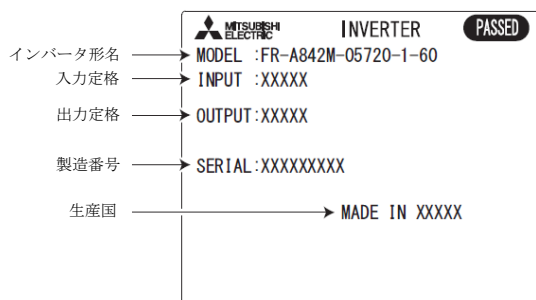

汎用インバータFR-A800シリーズ (FR-A842M) 定格名板(高力率コンバータ)追加のお知らせ

平素より当社駆動制御機器に格別のご愛顧を賜り、厚く御礼申し上げます。
FR-A800シリーズ (FR-A842M) について、インバータ/高力率コンバータ切換え機能の対応に伴い、
定格名板を追加しますのでお知らせします。

記

1. 対象機種

FR-A842M-280K (05720)、FR-A842M-355K (07260)、FR-A842M-450K (09080)、FR-A842M-500K (10160)

2. 変更内容

対象機種において、インバータ/高力率コンバータ切換え機能に対応します。
詳細は新製品ニュース No. 25-4 をご確認ください。
それに伴い、高力率コンバータとして使用する場合の定格名板が追加となります。

定格名板追加

3. 製品切換時期

2026年4月工場生産分より実施します。

4. 製品識別方法

本変更品は目視により識別可能です。

発行 日付	2026年3月	件 名	汎用インバータFR-A800シリーズ (FR-A842M) 定格名板 (高力率コンバータ) 追加のお知らせ	三菱電機株式会社名古屋製作所 〒461-8670 名古屋市東区矢田南5-1-14 TEL (052) 721-2111大代表
----------	---------	--------	---	--