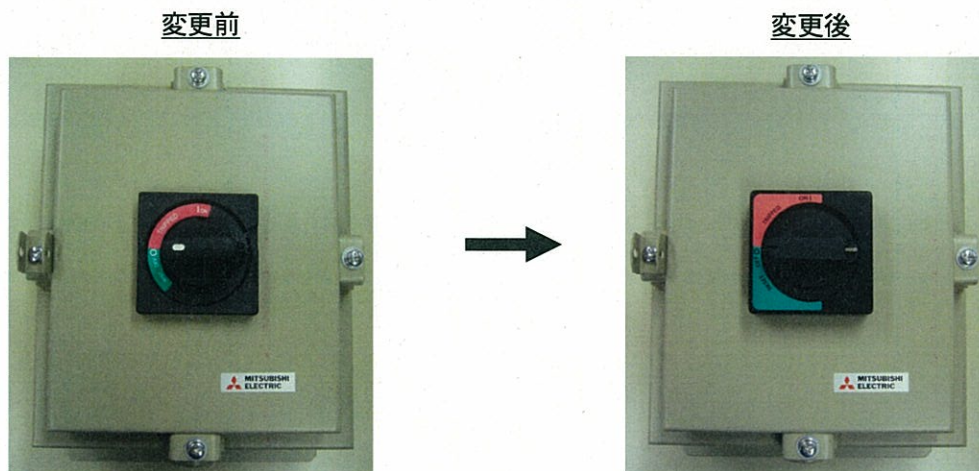

三菱配電・制御機器 セールスとサービス

機種	ノーヒューズ 遮断器・漏電遮断器
----	------------------

ノーヒューズ 遮断器・漏電遮断器用 箱入遮断器 防水形 W-BOX 仕様変更のお知らせ

ご愛用いただいておりますノーヒューズ 遮断器・漏電遮断器用箱入遮断器 防水形 W-BOX 搭載操作とつての仕様を以下の通り、変更させていただきますので、連絡致します。

記

1. 対象機種

ノーヒューズ 遮断器・漏電遮断器用 箱入遮断器 防水形 W-BOX
W&WS シリーズ NFW-05SW, NFW-1SW, NFW-1HW, NFW-2SW

2. 変更内容

W-BOX 搭載 操作とつて仕様変更

※搭載操作とつての仕様は変更となりますが、防水形 W-BOX の外郭寸法・機能は変更ありません。

3. 変更理由

V形操作とつて新形発売に伴い、従来機種を生産中止したため。
(セールスとサービス 山-807 '07年 9月発行、'08年 7月末日生産中止済)

4. 変更時期

2010年 11月生産分より。

以上