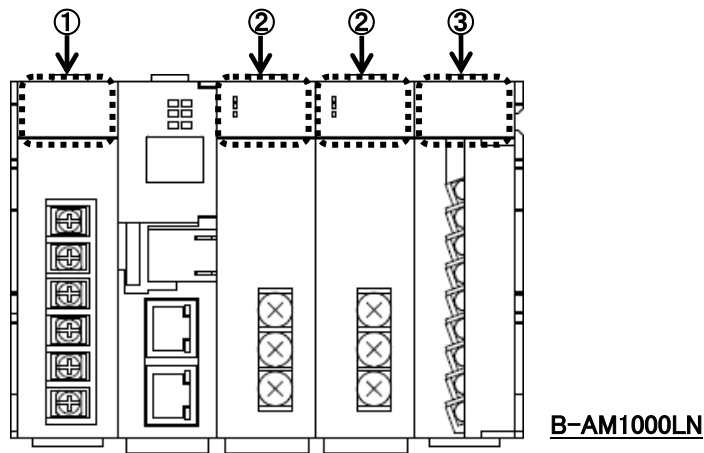

#### (1)変更場所

点線で囲まれた番号の個所の表示を変更いたします。

**B-AM500LN, B-AM100SN, B-AM300SN,  
B-AM500SN, MES3-255B**

**MES3-255C**

**MES3-255B-DM**

扱	A	日付	2016年8月	件名	三菱集中自動検針コントローラ(モデルL,モデルS) 三菱省エネデータ収集サーバ 仕様変更のお知らせ
整理番号	山-1235A	三菱電機(株)福山製作所			