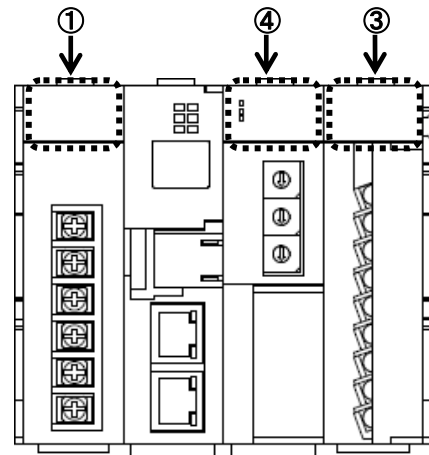

三菱配電・制御機器 セールスとサービス

機種	三菱集中自動検針コントローラ(モデルL,モデルS) 三菱省エネデータ収集サーバ

三菱集中自動検針コントローラ(モデルL,モデルS) 三菱省エネデータ収集サーバ仕様変更のお知らせ

ご愛用いただいております、三菱集中自動検針コントローラ(モデルL,モデルS)および三菱省エネデータ収集サーバの仕様を下記のとおり変更しますので、お知らせします。

今後とも倍旧のご愛顧の程お願い申し上げます。

記

1. 適用機種

製品名	形名
三菱集中自動検針コントローラ(モデルL,モデルS)	B-AM500LN, B-AM1000LN, B-AM100SN, B-AM300SN, B-AM500SN
三菱省エネデータ収集サーバ	MES3-255B, MES3-255C, MES3-255B-DM, MES3-255C-DM

2. 変更内容

(1)変更場所

点線で囲まれた番号の個所の表示を変更いたします。

MES3-255C

扱	A	日付	2016年8月	件名	三菱集中自動検針コントローラ(モデルL,モデルS) 三菱省エネデータ収集サーバ 仕様変更のお知らせ
整理番号	山-1235A	三菱電機(株)福山製作所