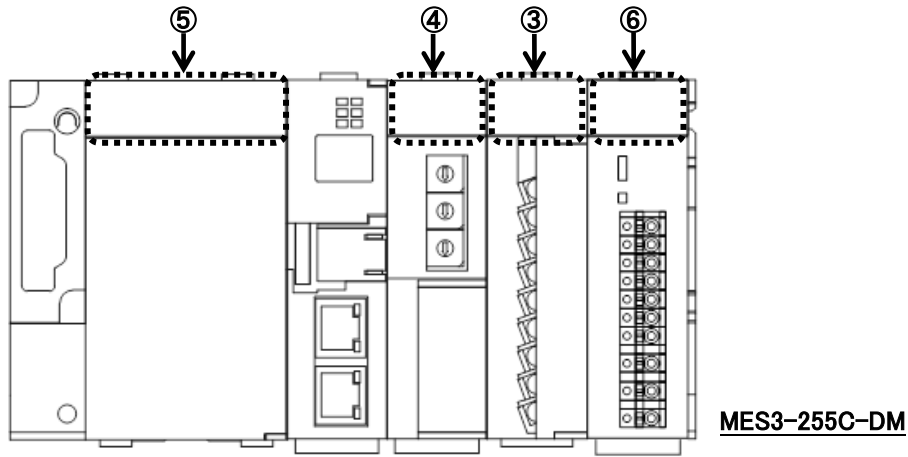

#### (1)変更場所

点線で囲まれた番号の個所の表示を変更いたします。

**B-AM500LN, B-AM100SN, B-AM300SN,  
B-AM500SN, MES3-255B**

**MES3-255C**

**MES3-255B-DM**

扱	A	日付	2016年8月	件名	三菱集中自動検針コントローラ(モデルL,モデルS) 三菱省エネデータ収集サーバ 仕様変更のお知らせ
整理番号	山-1235A	三菱電機(株)福山製作所			