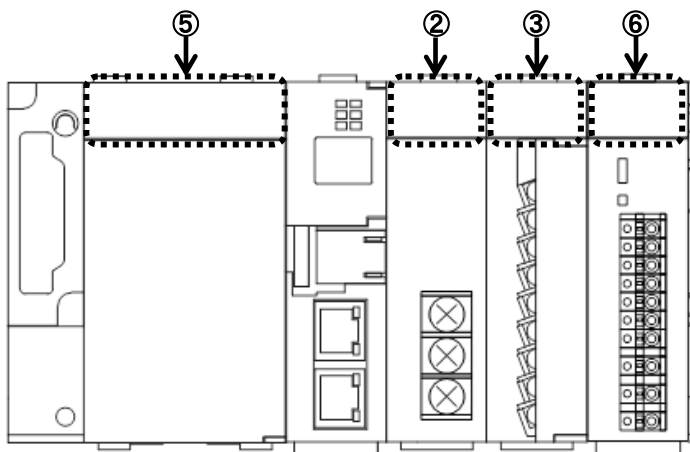

#### (1)変更場所

点線で囲まれた番号の個所の表示を変更いたします。

**B-AM500LN, B-AM100SN, B-AM300SN,  
B-AM500SN, MES3-255B**

**MES3-255C**

**MES3-255B-DM**

扱	A	日付	2016年8月	件名	三菱集中自動検針コントローラ(モデルL,モデルS) 三菱省エネデータ収集サーバ 仕様変更のお知らせ
整理番号	山-1235A	三菱電機(株)福山製作所			