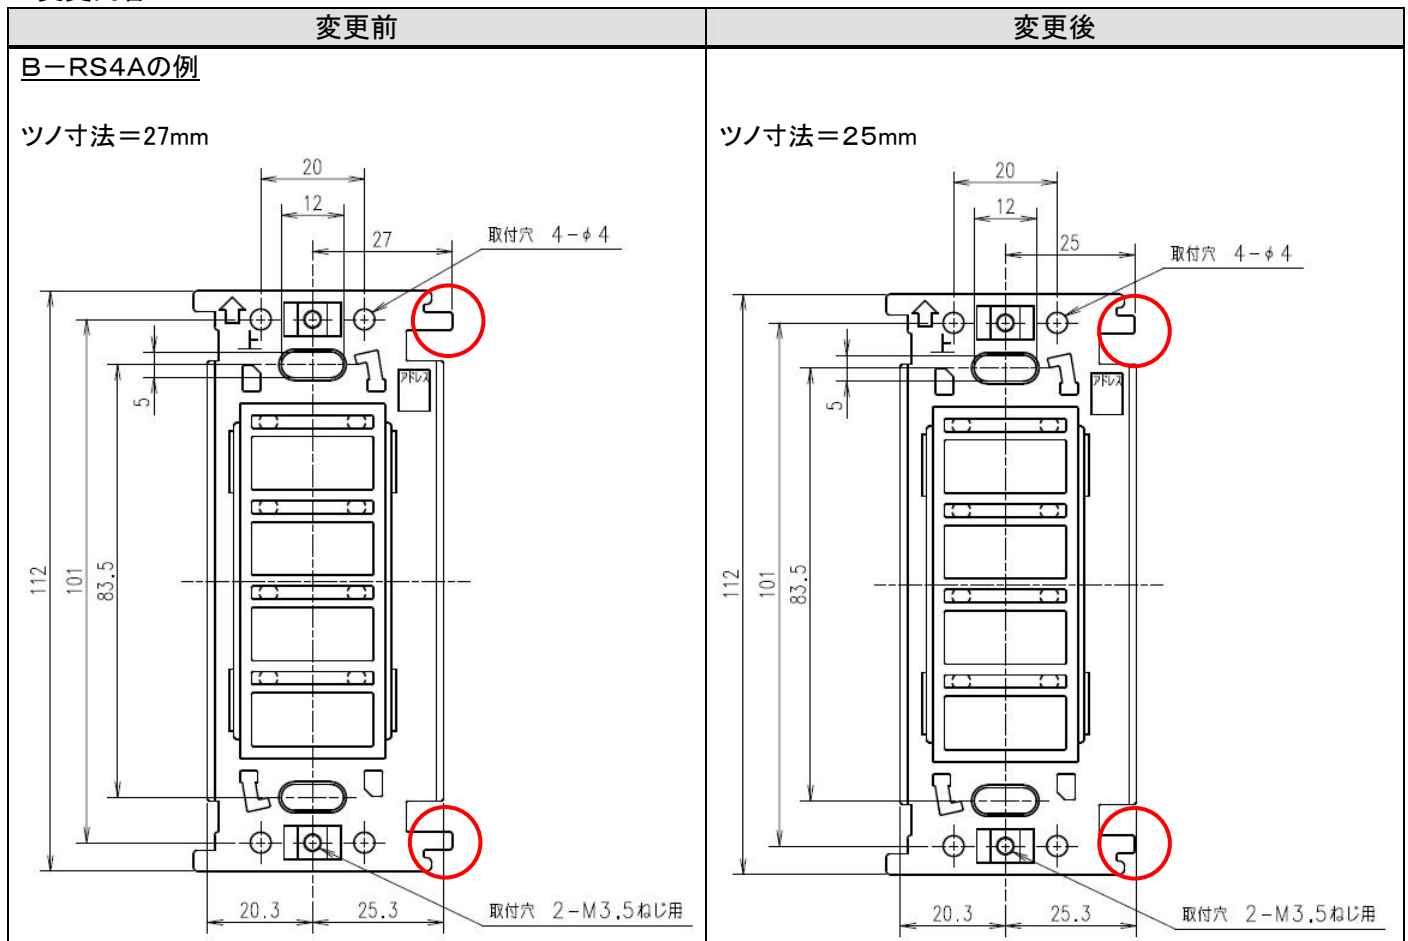

## B/NETリモコンスイッチ 寸法変更のお知らせ

ご愛用いただいております、B/NETリモコンスイッチの寸法を、下記のとおり変更いたしますのでお知らせします。  
今後とも倍旧のご愛顧の程お願いいたします。

記

### 3. 変更理由

ツノ寸法変更による取り付け作業性の改善