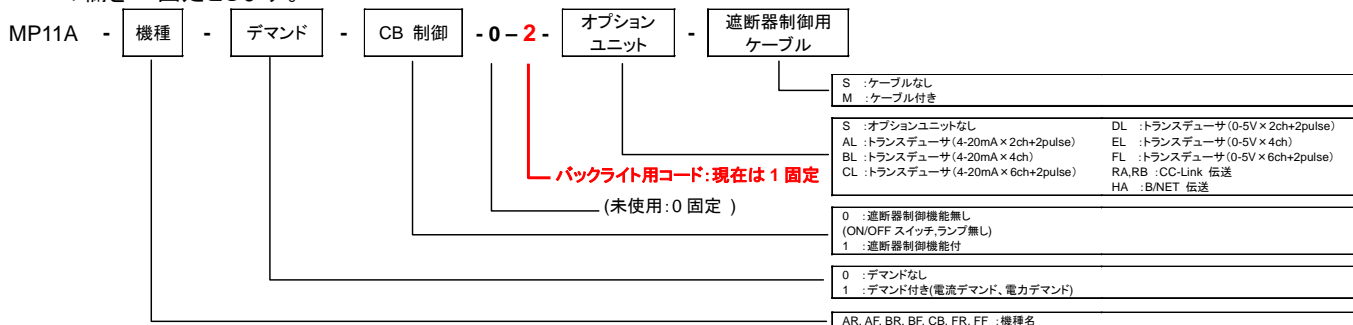

現行液晶表示例

新型液晶表示例

図 1 液晶表示例

3.発注時の形番

発注時の型番の中にバックライト有無を示すコードを設けており、現在はバックライトあり:1 としていますが、新型液晶はこの欄を"2"固定とします。

図 2 MP11A 手配コード

4.新型液晶搭載品の受注・出荷開始日

新型液晶搭載の MP11A は 2014 年 10 月 1 日より受注開始し、出荷開始は 2015 年 1 月 6 日以降の予定です。
現行液晶搭載の MP11A は 10 月末に受注を終了させていただきます。
なお、現行液晶搭載の MP11A は数に限りがありますので、受注終了時期が前倒しになる場合があります。
予めご了承をお願いいたします。