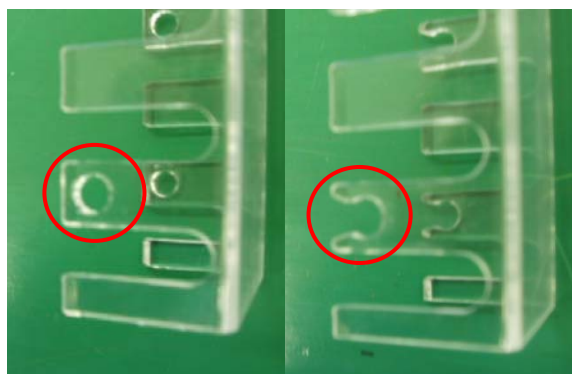

三菱保護継電器セールスとサービス

三菱配電盤用付属器具

TT-4・TTY-4, TT-8・TTY-8 用端子安全カバー仕様変更のお知らせ

平素は三菱電機製品をご愛顧賜り有難う御座います。
 この度三菱配電盤用付属器具 TT-4・TTY-4, TT-8・TTY-8 に使用します裏面端子安全カバーの仕様を変更します。

今後ともご利用賜りますよう御願ひ申し上げます。

【対象機種】

名 称
TT-4・TTY-4 テスタターミナル用裏面端子安全カバー
TT-8・TTY-8 テスタターミナル用裏面端子安全カバー

【変更内容】

- ・固定部分の変更(丸穴から切欠きありへ変更)図1 参照
- ・TT-8・TTY-8 の場合は一体物のカバーから TT-4・TTY-4 用のカバー2 個を使用する仕様に変更します。図2参照

従来

図1

新

従来

図2

新