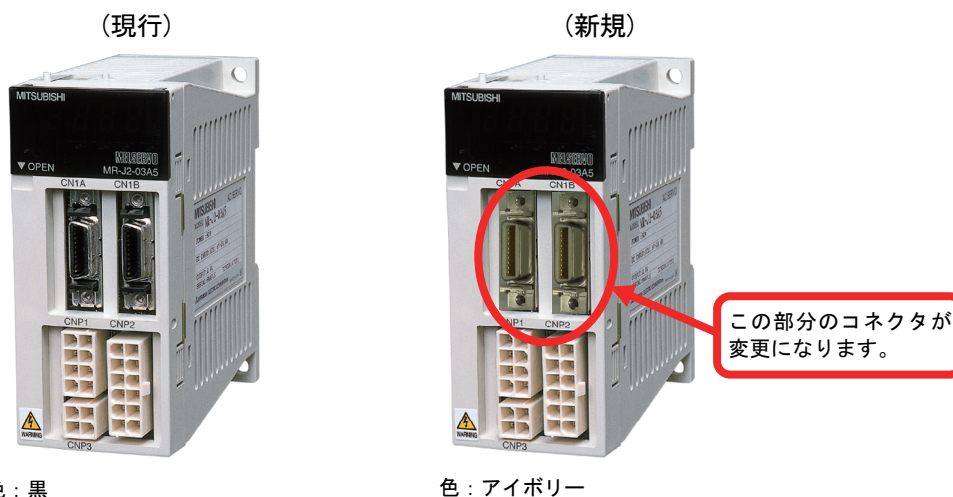

MR-J2-Jrシリーズ CN1A, CN1Bコネクタ変更のお知らせ

平素は、三菱汎用ACサーボ及び三菱機器製品に対し格別のご愛顧を賜り厚くお礼申し上げます。
さて、汎用ACサーボMR-J2-JrシリーズのCN1A, CN1Bコネクタにつきまして変更を実施させていただきますので、何卒ご了承賜りますようお願い申し上げます。

記

1. 目的

MR-J2-Jrシリーズ CN1A, CN1Bコネクタの入手性向上のため。

2. 対象製品

MR-J2-Jrシリーズサーボアンプ：MR-J2-03 □ 5

DC24V 対応を示します。
A：汎用インタフェース
B：SSCNET 対応
C：位置決め機能内蔵
定格出力 30[W]
シリーズ名を示します。

3. 変更内容

(1) CN1A, CN1Bコネクタのメーカ変更

現行に使用しているモレックス製コネクタを住友スリーエム製コネクタに変更致します。現行品と新規品には互換性があり、従来ケーブルをそのままご使用頂けます。

(2) コネクタ色の変更

上記変更に伴い、コネクタの色が変更になります。

4. 変更時期

2011年6月生産分より順次変更を実施致します。
なお、変更前後の製品が流通段階で混在する場合がありますので、ご了承頂きますようお願い致します。

以上の変更はサーボアンプの機能、性能を変更するものではありません。

発行 日付	2011年6月	件 名	MR-J2-Jrシリーズ CN1A, CN1Bコネクタ変更のお知らせ	三菱電機株式会社名古屋製作所 〒461-8670 名古屋市長区矢田南5-1-14 TEL (052) 721-2111大代表