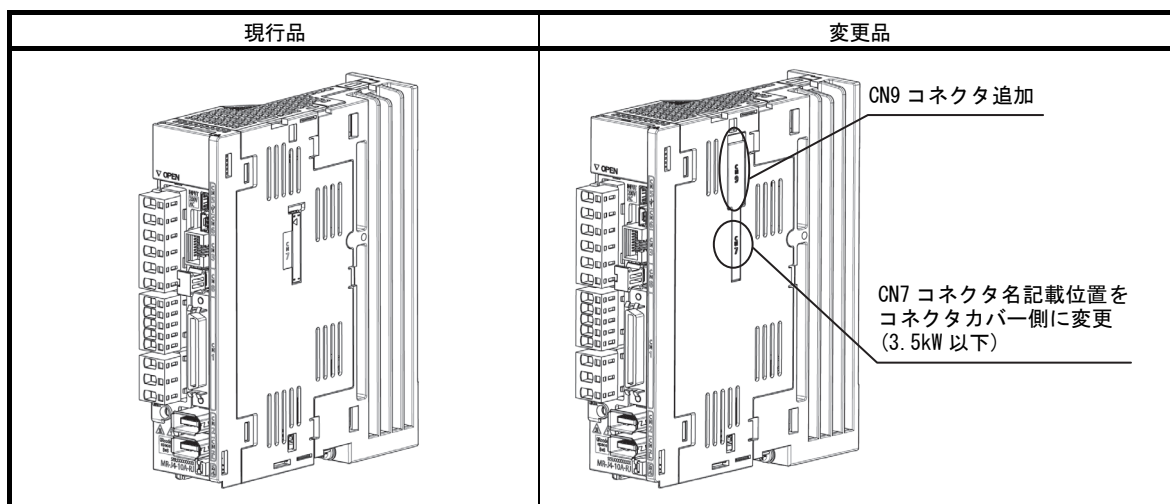

三菱汎用ACサーボ セールスとサービス

No. 14-20

三菱サーボアンプMR-J4-A-RJ/RU/RZ/KJシリーズ コネクタ追加のお知らせ

平素は、三菱汎用ACサーボ及び三菱機器製品に対し格別のご愛顧を賜り厚くお礼申し上げます。
さて、このたび、ACサーボアンプMR-J4-A-RJ/RU/RZ/KJシリーズにおきまして、安全オプションMR-D30対応のため下記のとおりCN9コネクタを追加させていただきますので、ご了承賜りますようお願い申し上げます。

記

1. 対象機種

MR-J4-A-RJ/RU/RZ/KJ

- なし : AC200V (0.1~22kW)
- 4 : AC400V (0.6~22kW)
- 1 : AC100V (0.1~0.4kW)

容量 : 0.1~22kW

2. 変更目的

安全オプションユニットMR-D30対応のため

3. 変更内容

下記のとおり、CN9コネクタを追加致します。また3.5kW以下サーボアンプにて側面カバーに記載しておりましたCN7コネクタ名記載位置をコネクタカバー側に変更致します。

注. 上図は100Wの場合

4. 変更時期

2014年11月生産分より順次変更を実施致します。
なお、変更前後の製品が流通段階で混在する場合がありますので、ご了承頂きますようお願い致します。

以上の変更はサーボアンプの機能・性能を変更するものではありません。

発行 日付	2014年6月	件 名	三菱サーボアンプ MR-J4-A-RJ/RU/RZ/KJシリーズ コネクタ追加のお知らせ	三菱電機株式会社名古屋製作所 〒461-8670 名古屋市東区矢田南5-1-14 TEL (052) 721-2111大代表