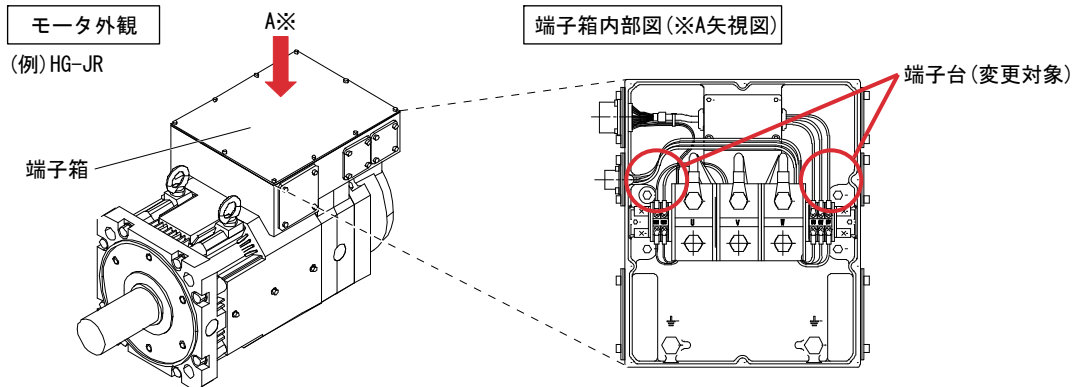

大容量サーボモータ端子台変更のお知らせ

平素は、三菱汎用ACサーボ及び三菱機器製品に対し格別のご愛顧を賜り厚く御礼申し上げます。
さて、このたび、大容量ACサーボモータにつきまして、不二電機工業製端子台 TU-15B, TU-20Bの生産中止のため、下記の通り変更させていただきますので、ご了承賜りますようお願い申し上げます。

記

1. 対象機種

下記の大容量ACサーボモータが対象となります。

- (1) HA-LP_/HA-LFS_
- (2) HG-JR_(22~55kW 1500r/minシリーズ)
- (3) HG-JR_(15~37kW 1000r/minシリーズ)

2. 変更内容

不二電機工業製端子台 TU-15B, TU-20Bの生産中止に伴い、以下の通り端子台を変更致します。
変更前後にて、機能及び性能に差異はありません。

発行 日付	2014年9月	件 名	大容量サーボモータ端子台変更のお知らせ	三菱電機株式会社名古屋製作所 〒461-8670 名古屋市東区矢田南5-1-14 TEL (052) 721-2111大代表
----------	---------	--------	---------------------	--