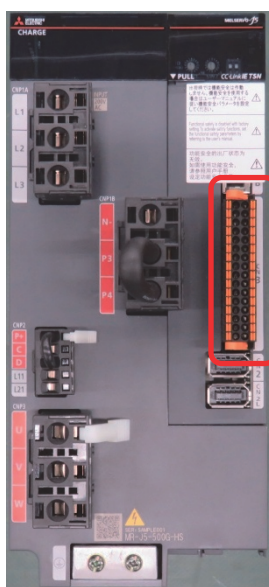

### 1. 対象機種

MR-J5-G(4)-HS(N1)

### 3. 変更内容

入出力信号用コネクタ (CN3) を変更いたします。

※写真はMR-J5-500G-HSです。

現行品	変更品
CN3コネクタ (ユニット側): DMC 1, 5/16-G1F-3, 5-LR	CN3コネクタ (ユニット側): 1-2842540-6
	
コネクタセット (標準付属品): DFMC 1, 5/16-ST-3, 5-LRBK	コネクタセット (標準付属品): 1-2842539-6
 	 
(フェニックス・コンタクト株式会社)	(TE Connectivity Japan合同会社)