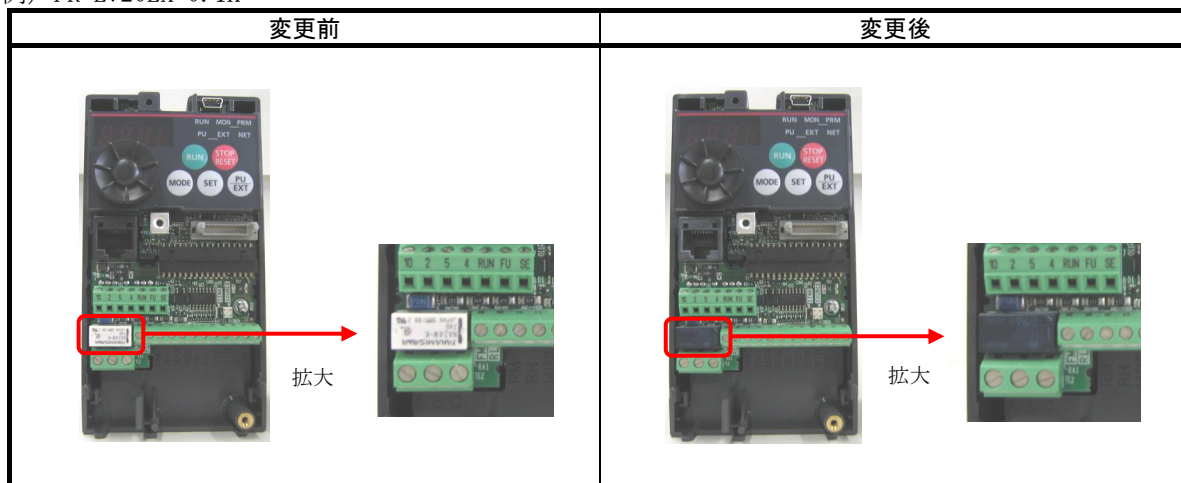

三菱センサレスサーボ

セールスとサービス

No. 011

センサレスサーボドライブユニットFREQR0L-E700EXシリーズ 制御信号出力リレー変更のお知らせ

平素より当社駆動制御機器につきまして格別のご愛顧を賜り、厚く御礼申し上げます。
センサレスサーボドライブユニットFREQR0L-E700EXシリーズにおいて、制御信号出力リレーを
変更致しますのでお知らせします。

記

1. 対象機種

FREQR0L-E700EX シリーズ

2. 変更内容

- ・ リレーの変更に伴い、色がクリーム色から紺色に変更になります。
- ・ リレーの高さが現行品より約1mm 低くなります。
- ・ 機能、性能は現行品と同等です。

例) FR-E720EX-0.1K

3. 製品切替時期

2015年10月工場生産分より順次実施します。

4. 製品識別方法

本変更品はドライブユニット本体の定格名板に記載されている SERIAL (製造番号) が下記の番号以降になります。