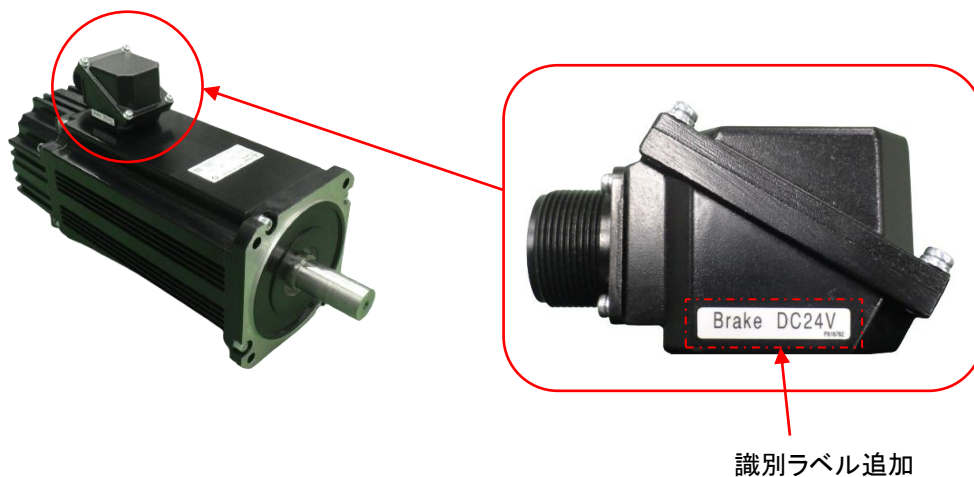

三菱電機ギヤードモータ セールスとサービス

No. 871 - 0236

グローバル PM モータ EM-A シリーズ ブレーキ電源電圧識別ラベル追加のお知らせ

平素より三菱電機グローバルPMモータに格別のご高配を賜り、厚く御礼申し上げます。
さて、グローバルPMモータ EM-Aシリーズのブレーキ電源電圧識別表示ラベルを追加しますので、お知らせいたします。

記

1. 対象機種

グローバルPMモータ EM-Aシリーズ DC24Vブレーキ仕様

2. 変更内容

ブレーキ電源電圧識別のため、端子箱側面にブレーキ電源電圧識別ラベルを下記の通り追加します。
なお、製品自体に変更はございません。

3. 変更時期

2023年3月生産分より順次変更いたします。
生産状況により時期が前後する場合があります。

発行 日付	2023年2月	件名	グローバル PM モータ EM-A シリーズ ブレーキ電源電圧識別ラベル追加のお知らせ	三菱電機 FA 産業機器株式会社 〒819-0192 福岡市西区今宿東1-1-1 TEL (092) 805-3141