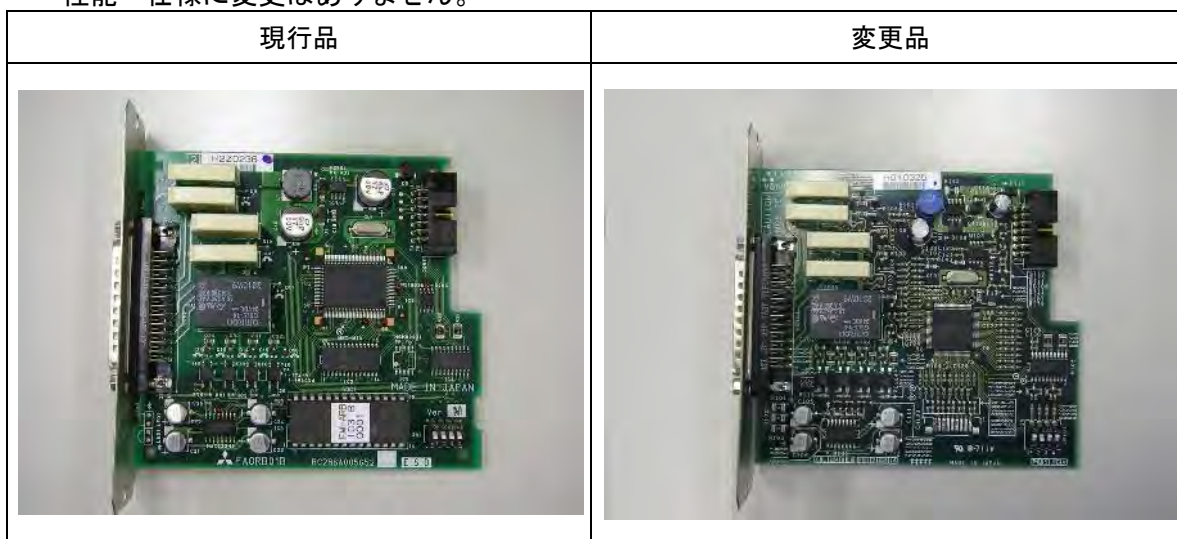

三菱配電・制御機器 セールスとサービス

機種	三菱無停電電源装置 UPS

三菱小容量UPS リレー入出力ボード FW-ARB 基板変更のお知らせ

ご愛用いただいております 三菱小容量 UPS 用 リレー入出力ボード FW-ARB につきまして、基板の変更を致しますのでお知らせします。
今後とも倍旧のご愛顧の程お願いいたします。

記

1. 対象機種

FW-ARB リレー入出力ボード

2. 変更内容

搭載する部品の変更に伴い、以下の通り基板を変更します。
性能・仕様に変更はありません。

3. 変更理由

マイコン、EPROM等の搭載部品類の生産中止に伴う変更です。

4. 変更時期

2016年6月生産分より変更します。

ただし、在庫等の関係により変更前後の製品が混在する可能性がありますのでご了承願います。

以上

扱	A	日付	2016年4月	件名	三菱小容量UPS リレー入出力ボードFW-ARB 基板変更のお知らせ
整理番号	山-1220	三菱電機(株) 福山製作所