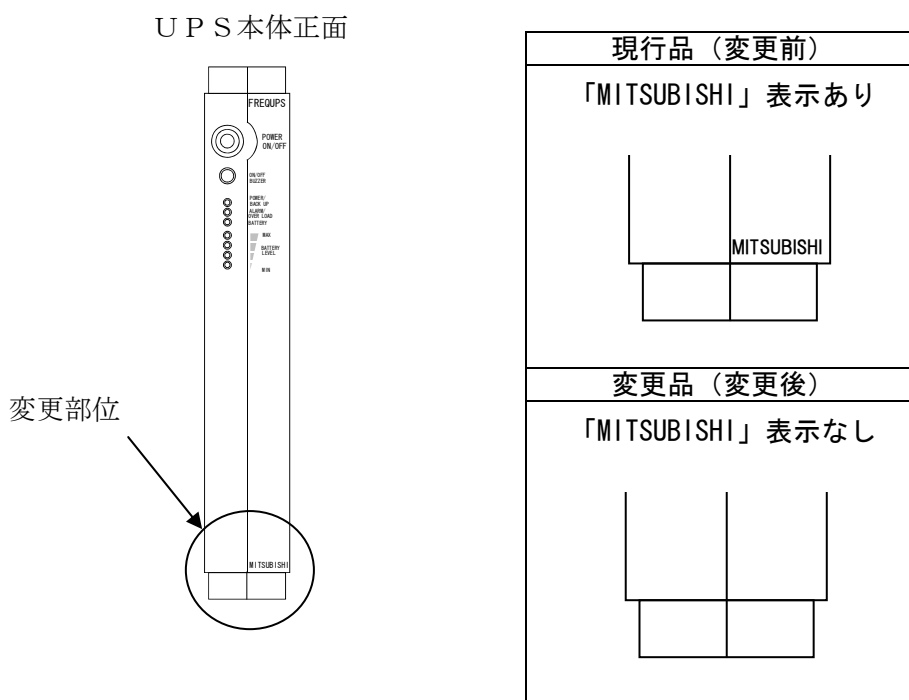

記

1. 対象形式

三菱無停電電源装置UPS FREQUPS FW-Fシリーズ (色: マンセル 5.4Y7.2/0.5)
FW-F10-0.3K
FW-F10-0.5K

2. 変更内容

正面下側の「MITSUBISHI」ロゴを削除いたします。

3. 変更理由

FW-Fシリーズ (色: ブラック) と意匠統一のため、シルク印刷記載内容を統一します。

4. 変更時期