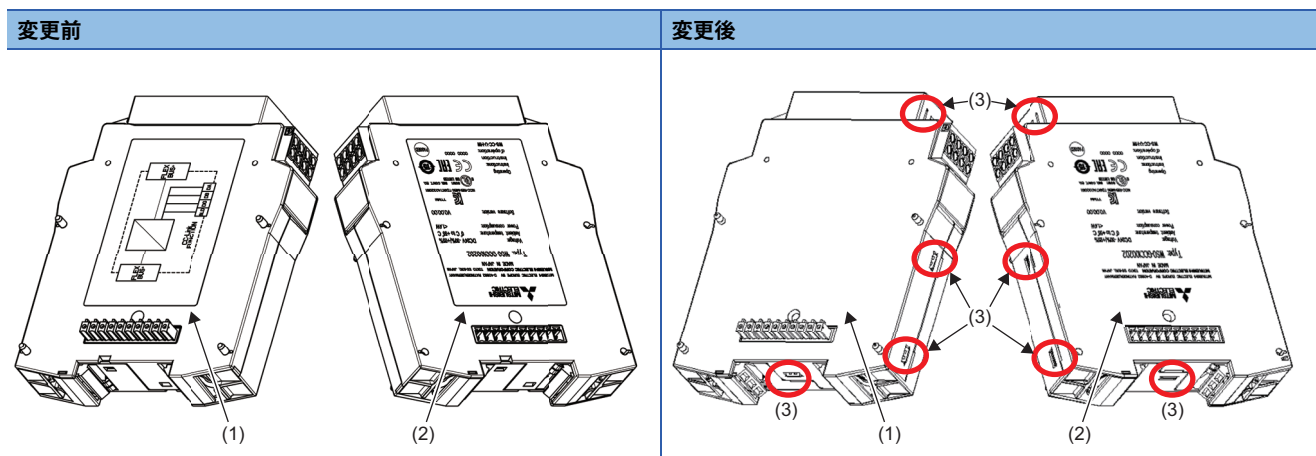

安全コントローラCC-LinkインタフェースユニットWS0-GCC100202における外観変更のお知らせ

■発行

2019年1月

■適用機種

WS0-GCC100202

三菱電機シーケンサに格別のご愛顧を賜り厚くお礼申し上げます。

安全コントローラCC-LinkインタフェースユニットWS0-GCC100202において生産性向上のため、外観構造を変更させていただきますので、ご了承の程よろしくお願いいたします。

1 変更内容

外観を下記のとおり変更します。

(1): ブロック図シールの貼付を廃止

(2): 定格銘板をシール表示からケースへの直接印字表示に変更

(ただし、ロットによって今後も定格銘板をシール表示する場合があります。)

(3): 爪構造に変更

2 変更理由

生産性向上のため、「1 変更内容」の(1), (2)を変更します。

また、組立分解を容易にするため、「1 変更内容」の(3)を変更します。