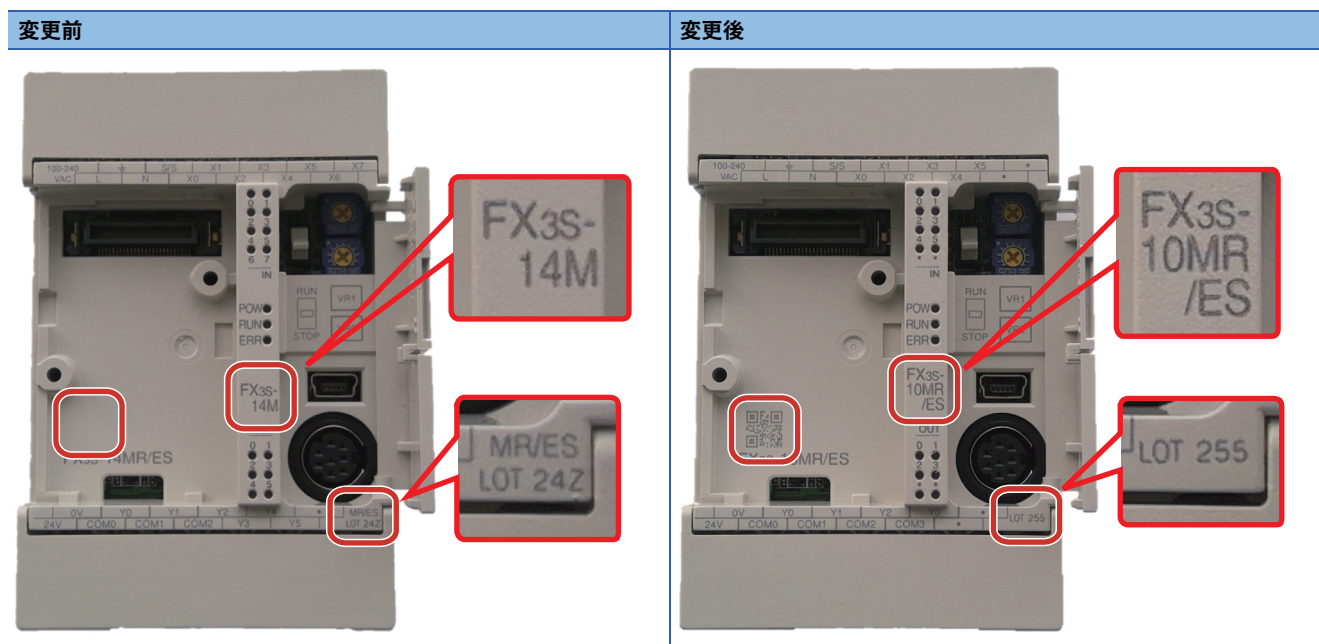

3 変更内容

変更内容は下記です。

- ・トップカバーはめ込み部に形名二次元コードを追加
- ・形名表示は略称から正式名称に変更
- ・LOTの上部分の形名表示を削除

4 変更時期

2026年5月生産分より順次切り替えます。

在庫の状況により、変更時期以降に変更前の製品がお客様に届く可能性があります。

ご了承のほどよろしくお願いいたします。

改訂履歴

副番	発行年月	改訂内容
A	2026年3月	初版

商標

本文中における会社名、システム名、製品名などは、一般に各社の登録商標または商標です。

本文中で、商標記号(™, ®)は明記していません。