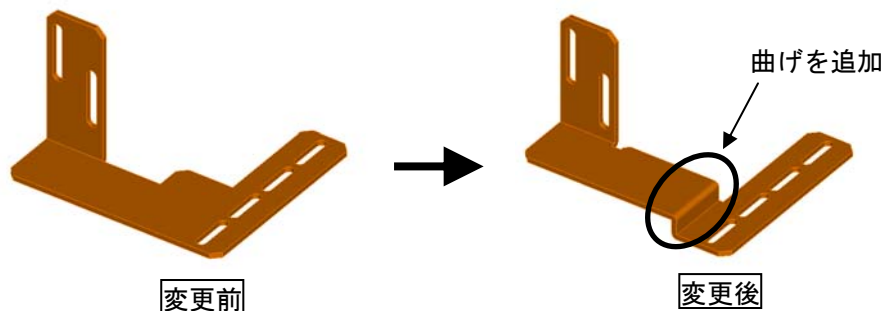

表 題 RV-7Fシリーズ 固定具形状変更のご連絡

適用機種 RV-7Fシリーズ

三菱電機産業用ロボットMELFAに格別のご愛顧を賜り厚くお礼申し上げます。  
本テクニカルニュースでは、当社産業用ロボットRV-7Fシリーズの固定具の形状変更についてご連絡致します。

### 1. 対象機種／品名

(1) 対象機種：RV-7Fシリーズ

(2) 品名：固定具

### 2. 変更理由

固定具の取付性を改善するため