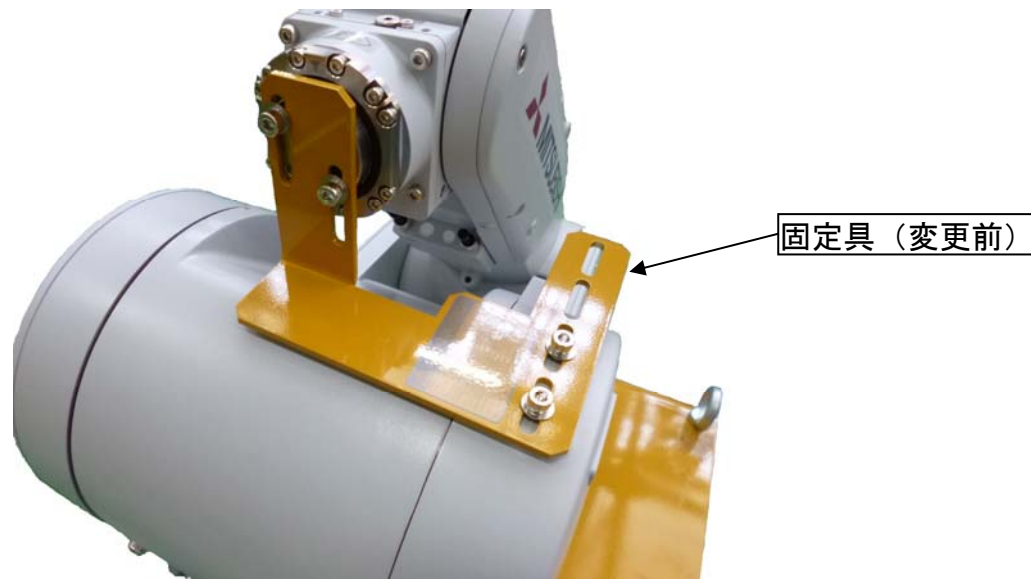

表 題 RV-7Fシリーズ 固定具形状変更のご連絡

適用機種 RV-7Fシリーズ

三菱電機産業用ロボットMELFAに格別のご愛顧を賜り厚くお礼申し上げます。  
本テクニカルニュースでは、当社産業用ロボットRV-7Fシリーズの固定具の形状変更についてご連絡致します。

### 1. 対象機種／品名

(1) 対象機種：RV-7Fシリーズ

(2) 品名：固定具

### 2. 変更理由

固定具の取付性を改善するため