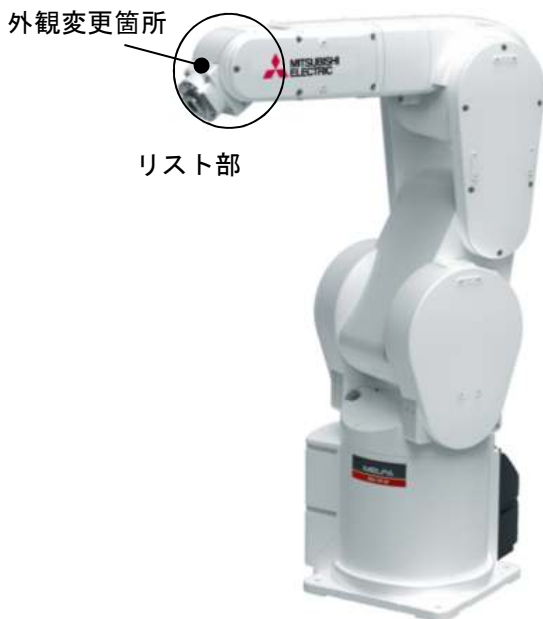

表題 RV-4/7Fシリーズ RV-7FLLシリーズ リスト部外観変更のご連絡

適用機種 RV-4/7Fシリーズ RV-7FLLシリーズ

三菱電機産業用ロボットMELFAに格別のご愛顧を賜り厚くお礼申し上げます。
本テクニカルニュースでは、RV-4F/7Fシリーズ、RV-7FLLシリーズのリスト部の外観変更についてご説明します。

1. 対象機種

- (1) 対象機種：RV-4F/7Fシリーズ
RV-7FLLシリーズ
- (2) 対象箇所：リスト部

2. 変更内容

リストカバーの外観が変更になります。
本変更によるロボットの機能、性能への影響はありません。

図1 変更箇所

3. 変更理由

部品の生産性向上のため

4. 変更時期

2015年4月以降順次切り替え