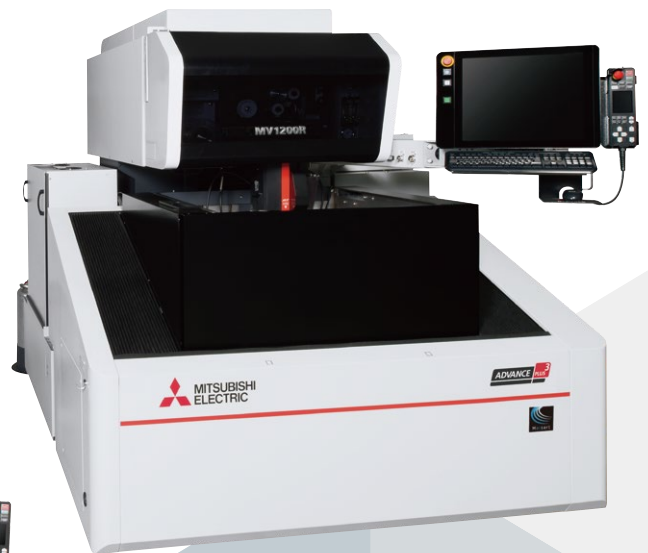

FACTORY AUTOMATION

三菱電機ワイヤ放電加工機〈先着4台〉 短納期機種 ご成約キャンペーン

キャンペーン対象期間

2024年3月納入まだ間に合います!

~2024年1月中旬ご注文かつ ~2024年3月末検収の案件

対象機種

MV1200R×2台限定
MV2400R×2台限定

※仕様により短納期対応できない場合もございますので、
詳細は窓口商社様までお問合せ願います。

対象機種1台ご購入につき、
以下特典をプレゼント!

- ①4点セット: 垂直度計、LED照明灯、工具類、ワーククランプセット
- ②ご成約記念品(家電、商品券等)

※ご成約記念品の詳細は窓口商社様までお問合せ願います。