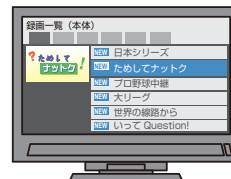

## 番組表の読み上げ

番組表の放送局名、番組名、放送日時、番組の詳細情報などを自動で読み上げます。

〇〇放送  
[クイズ・ザ25]

## 操作メニューの読み上げ

どのような操作をしているかを音声で確認できます。

読み上げ音量  
▶大

## 検索キーワードと結果の読み上げ

お好みの番組を（ジャンル・キーワード・出演者）検索し、番組名を音声で確認できます。

ドラマ、映画、  
スポーツ、・・・  
「美女ですね」、  
「南極観測隊」、・・・

テレビがジャンル別に  
好みの番組を探して、  
音声で知らせてくれるんだ

## 録画した録画一覧の読み上げ

ハードディスクに録画した番組名を読み上げます。

「ためしてナットク」

録画一覧も  
耳で確認