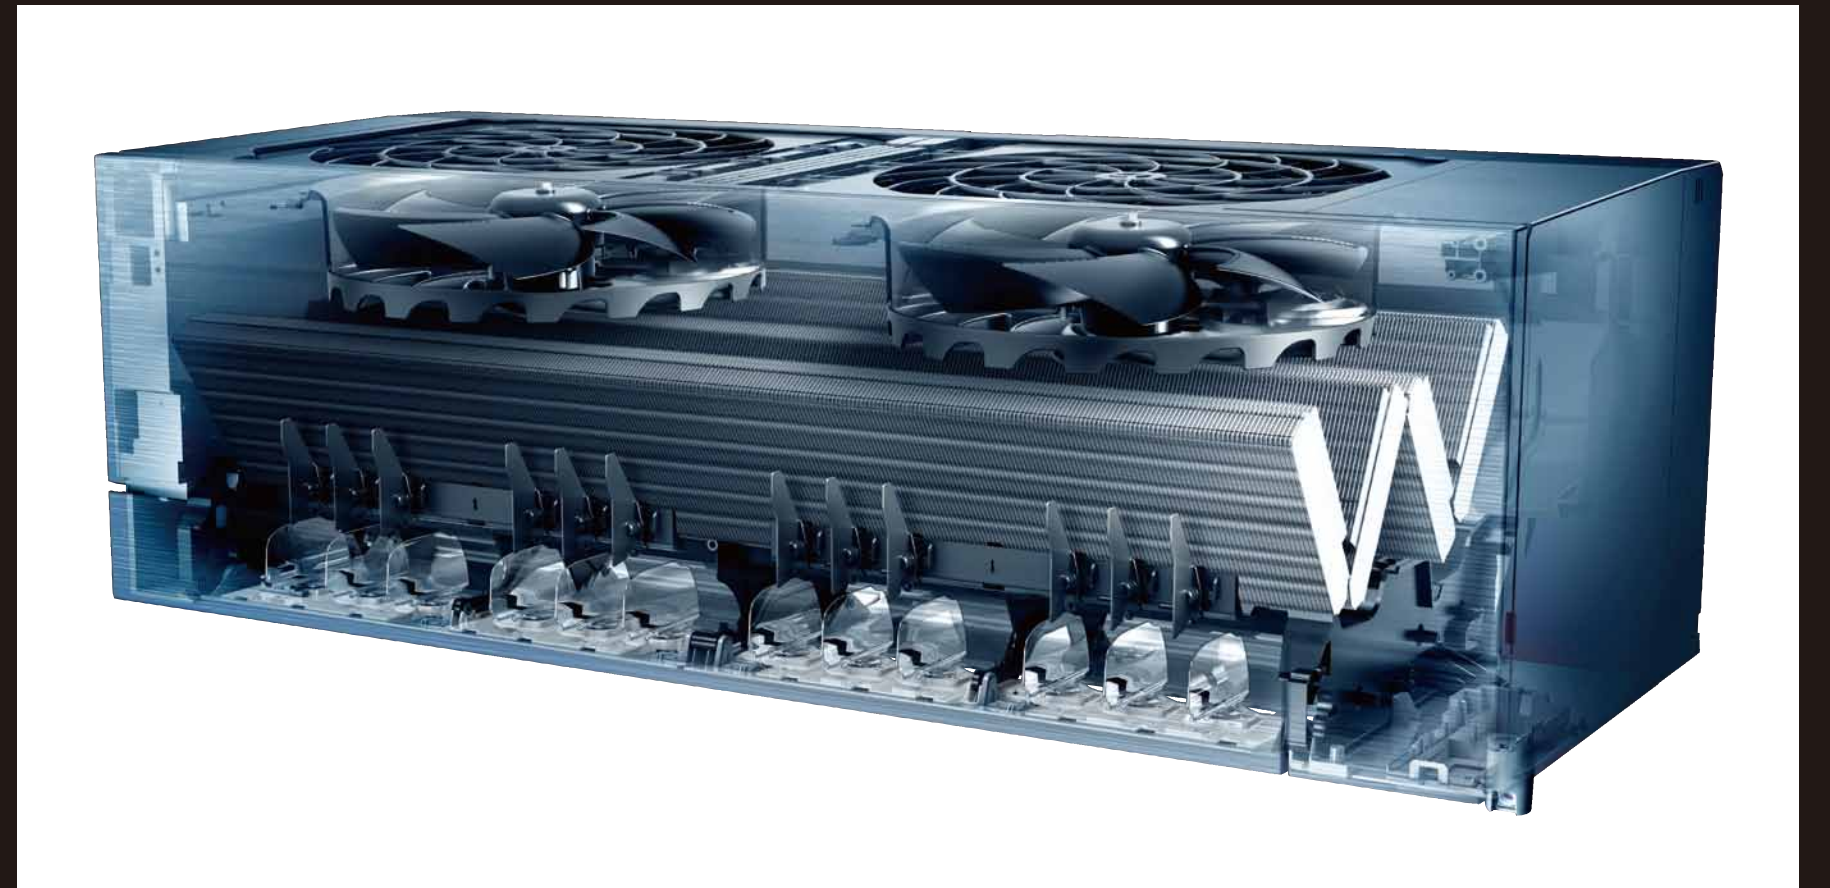

ルームエアコン「霧ヶ峰」FZシリーズ

指先の温度変化を見逃さず、ふたつのファンで暑がりさんと寒がりさんを同時に快適に!

1 世界初※ パーソナルツインフロー搭載

※:2015年10月30日発売、当社調べ。家庭用エアコン室内機において。

二つの独立駆動するファンで、同じ部屋に異なる温度空間を実現。暖房時、左右に気流を吹き分けて、床面温度差最大約3℃を実現。

〈イメージ〉

2 温冷感の違う人を同時に快適に

解像度をより高めたムーブアイ極が個人の手先・足先の細部までの温度変化を計測して暑い寒い的感覺を見極めます。

3 画期的な省エネ性

(国内家庭用エアコンにおいて。MSZ-FZ5616S/FZV5616S。期間消費電力量:1558kWh)

DCモーター搭載の新型ファンと大容量W字型熱交換器で画期的な省エネ性を実現。

らく楽アシスト

①自動モード

運転ボタンを押すだけで暖房・冷房を自動切り換え、更には温冷感を見分けて快適制御してくれます。

②かんたんモード

側面のスイッチでかんたんモードへらく楽切り替え!

■側面部