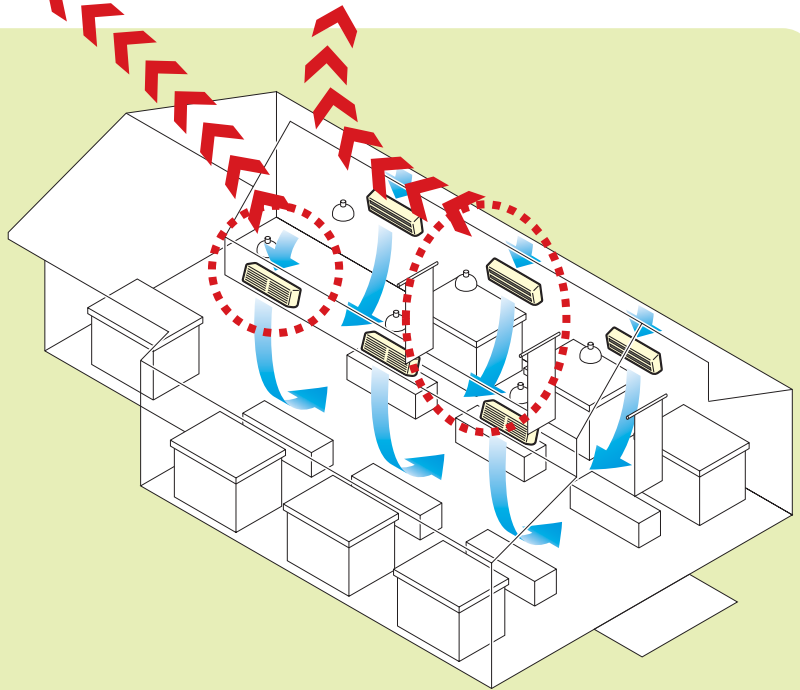

## ご採用のポイント

- 吹出角度の調節が容易
- 冬のサーキュレーション効果
- 夏の涼風効果

吹き降ろし効果をも高めるために取付け位置を変更しています。

## 施工について伺いました

- Q:実際に施工されて工夫された点やご苦労なされたことはありますか?**  
**A:**できるだけ**高い位置に設置**した方が良いだろうということで、当初梁に設置予定だったものを、もう少し上の壁面部分に変更しています。
- Q:そのほかにはありますか?**  
**A:**天吊の照明器具や柱に設置してあるのぼりが風を受けて揺れてしまわないように、吹き出しの角度を少しづつ調整して一番揺れが小さいところを探して設定しました。
- Q:調整方法や取付けについて印象はいかがでしたか?**  
**A:**取付けは簡単にでき、**吹き出し角度の調節もスムーズ**にできました。非常に施工性は良かったですね。

送風によるのぼりと照明器の揺れが最少になるよう、設置位置と吹き出し角度が工夫されています。

ここがポイント

施主様に伺いました!

株式会社 志野・織部 駅長 小木曾 正博 様

大きな三角屋根と煙突が目立つ建物が、道の駅「志野・織部」です。ここは駐車場、情報館、地域振興施設「陶遊館」の3つの機能で構成されており、なかでも地場産業である美濃焼を品数多く取り揃えている陶遊館には、陶芸ファンの方々をはじめ、多くのお客様が訪れます。このような大規模店舗に使用する設備は、静かで快適であることが一番だと思っています。現場の状況にあわせて運転管理をしていますが、特に夏場は冷気が店舗のすみずみまで行き渡っていることがわかり、効果を実感しています。運転音についても、全く気になりません。お客様には快適に過ごしていただいていると思っていますよ。