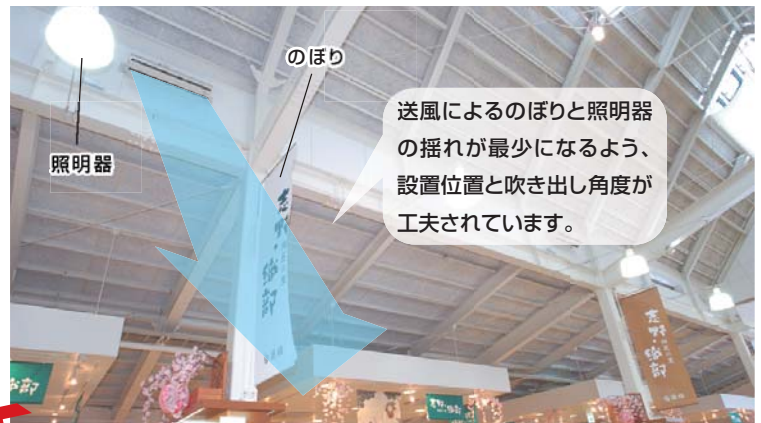

## ご採用のポイント

- 吹出角度の調節が容易
- 冬のサーキュレーション効果
- 夏の涼風効果

吹き降ろし効果をも高めるために取付け位置を変更しています。

送風によるのぼりと照明器の揺れが最少になるよう、設置位置と吹き出し角度が工夫されています。

ここがポイント

施主様に伺いました!

株式会社 志野・織部 駅長 小木曾 正博 様

大きな三角屋根と煙突が目立つ建物が、道の駅「志野・織部」です。ここは駐車場、情報館、地域振興施設「陶遊館」の3つの機能で構成されており、なかでも地場産業である美濃焼を品数多く取り揃えている陶遊館には、陶芸ファンの方々をはじめ、多くのお客様が訪れます。このような大規模店舗に使用する設備は、静かで快適であることが一番だと思っています。現場の状況にあわせて運転管理をしていますが、特に夏場は冷気が店舗のすみずみまで行き渡っていることがわかり、効果を実感しています。運転音についても、全く気になりません。お客様には快適に過ごしていただいていると思っていますよ。