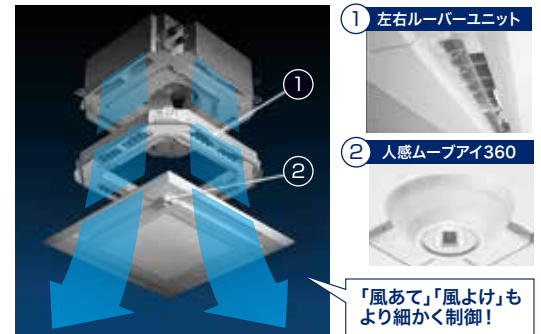

360°吹き分けて空間全体にいきとどく ぐるっとスマート気流

従来の上下ベーンに加えて左右ルーバーユニットの装着により、上下左右の風向調整が可能に。

不快な風あたり感を軽減!

ぐるっとスマート気流について、詳しく知りたい方は動画をチェック!

三菱電機株式会社

静岡製作所 〒422-8528 静岡市駿河区小鹿3-18-1