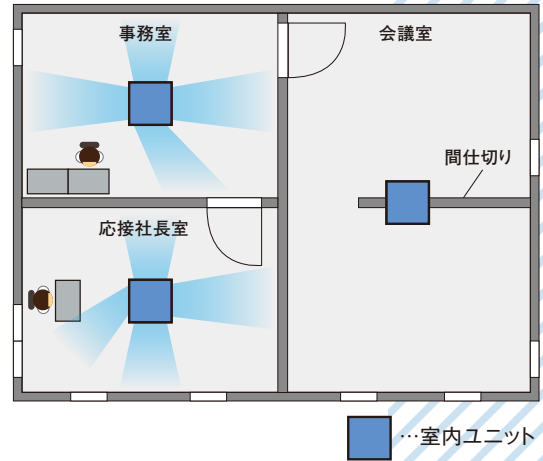

ご採用機

会議室: PLZ-ZRMP112EFGR ×1
事務室: PLZ-ZRMP80EFGR ×1
応接社長室: PLZ-ZRMP50EFGR ×1

消費電力量: 昨年度 2017年7月 581kwh
現在 2018年7月 536kwh

約8%の削減率

会議室

▲ぐるっとスマート気流で、風あたり感を軽減して、心地よい職場環境を実現。

■事務所見取り図

応接社長室

▲天井にマッチするスクエアデザインで、インテリア性も向上。

事務室

▲人感ムーブアイで人の位置と床温度をしっかりと見張ります。

リモコン

▲冷房の設定は26.5°Cで冷え過ぎず快適。

▲設定は、風よけ運転に。

室外ユニット

▲室外ユニットカバー、架台設置で積雪対策。