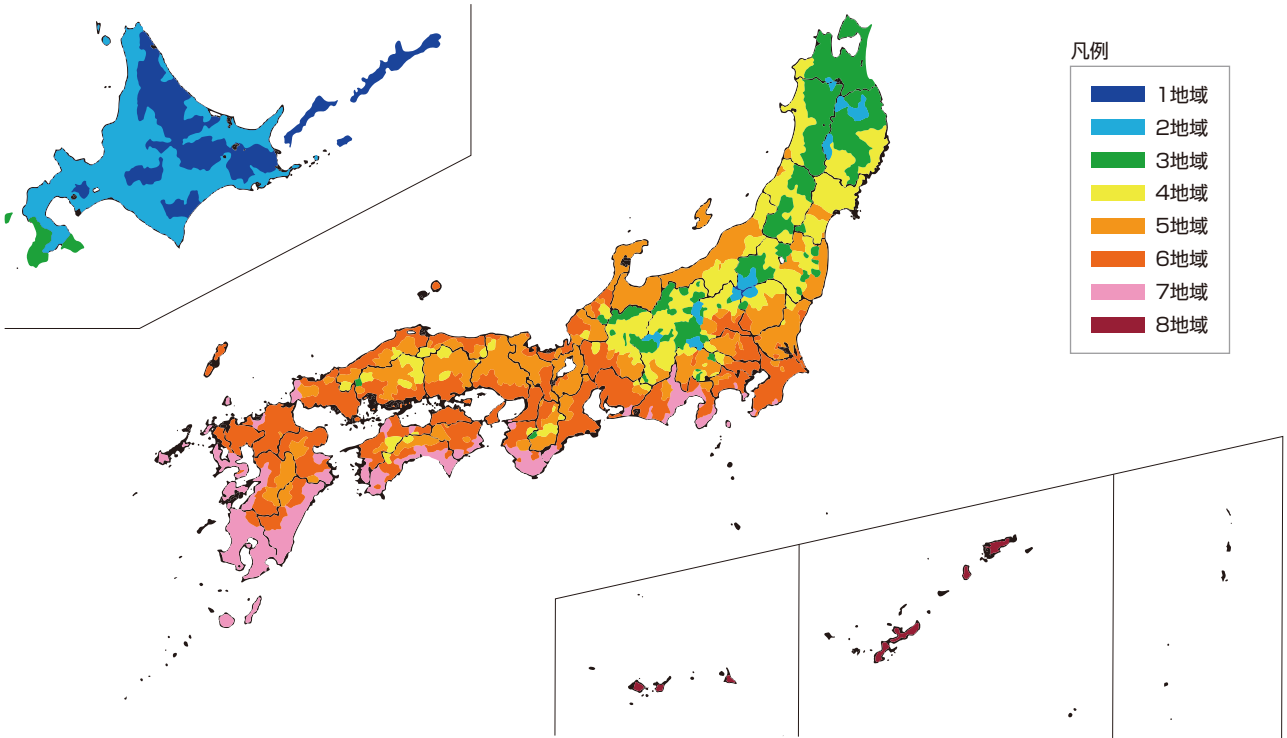

省エネ基準地域区分

(2022年11月時点情報による)

地域区分	都道府県名
1	北海道
2	北海道、青森県、岩手県、秋田県、福島県、栃木県、群馬県、長野県
3	北海道、青森県、岩手県、宮城県、秋田県、山形県、福島県、栃木県、群馬県、石川県、山梨県、長野県、岐阜県、奈良県、広島県
4	青森県、岩手県、宮城県、秋田県、山形県、福島県、茨城県、栃木県、群馬県、埼玉県、東京都、新潟県、石川県、福井県、山梨県、長野県、岐阜県、愛知県、兵庫県、奈良県、和歌山県、鳥取県、島根県、岡山県、広島県、愛媛県、高知県
5	宮城県、秋田県、山形県、福島県、茨城県、栃木県、群馬県、埼玉県、千葉県、東京都、神奈川県、新潟県、富山県、石川県、福井県、山梨県、長野県、岐阜県、静岡県、愛知県、三重県、滋賀県、京都府、大阪府、兵庫県、奈良県、和歌山県、鳥取県、島根県、岡山県、広島県、山口県、徳島県、愛媛県、高知県、福岡県、熊本県、大分県、宮崎県
6	茨城県、栃木県、群馬県、埼玉県、千葉県、東京都、神奈川県、石川県、福井県、山梨県、岐阜県、静岡県、愛知県、三重県、滋賀県、京都府、大阪府、兵庫県、奈良県、和歌山県、鳥取県、島根県、岡山県、広島県、山口県、徳島県、香川県、愛媛県、高知県、福岡県、佐賀県、長崎県、熊本県、大分県、宮崎県、鹿児島県
7	千葉県、東京都、神奈川県、静岡県、愛知県、三重県、大阪府、和歌山県、山口県、徳島県、愛媛県、高知県、福岡県、長崎県、熊本県、大分県、宮崎県、鹿児島県
8	東京都、鹿児島県、沖縄県