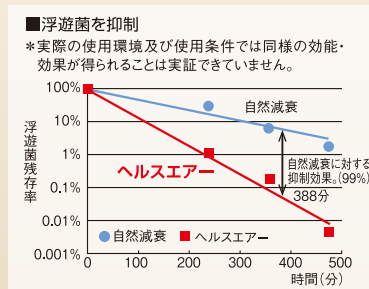

動物との共生環境に。

三菱電機が開発した「空気の質を改善する」天井埋込形の循環ファンは、吸込み全域で電界・放電空間を形成し、通過する空気内に潜むさまざまな物質を抑制・除去します。臭気対策や衛生的な空気環境づくりのために導入する宿泊施設の例も増えています。今回は動物がいる部屋への設置で効果を実感された温泉旅館の例をご紹介します。

三菱「ヘルスエアー®機能」搭載 循環ファン
JC-10KR
〈ワイヤレスリモコンタイプ〉

カーテン状の電界・放電空間を形成(イメージ)

24時間稼働でき、PM2.5、浮遊菌、花粉、臭気に有効*
天井設置で動線を妨げず、省スペースにも貢献。

*効果についての詳細は三菱「ヘルスエアー®機能」搭載 循環ファンカタログなどをご覧ください

あらたま
新玉旅館様 (大分県別府市)

“ネコ好きの聖地”で6台活躍中

別府の温泉街で百年の歴史を誇る新玉旅館様。現在は70匹のネコを保護しており、「ニャン玉旅館」と異名をとるネコ好きの聖地として国内外からお客様が訪れます。同館では、旅館業と動物愛護を両立させるために清掃と衛生管理を徹底し、その一助として三菱電機の「ヘルスエアー®機能」搭載 循環ファン計6台を全てのネコ部屋に導入。その結果、部屋の空気質改善につながり、ネコたちものびやかに暮らしています。