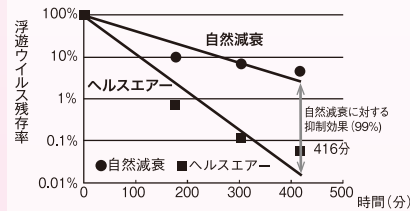

三菱「ヘルスエアー®機能」
搭載 循環ファン
JC-10KR
〈ワイヤレスリモコンタイプ〉

「室内空気」に注目が集まっている現在、その質を改善する天井埋込形の循環ファンの注目度が高まっています。三菱電機が開発したこの循環ファンは、吸込み全域で電界・放電空間を形成し、通過する空気内に潜む有害物質を抑制・除去します。既築に後付けしやすい施工性や、天井設置ならではの省スペース性も好評です。このような特長を活かしてショールームに導入した、電力会社の事例をご紹介します。

ショールームに

カーテン状の電界・放電空間を形成(イメージ)

■ウイルスを抑制

*25m³密閉空間での試験結果(风量:40m³/h、416分で抑制)。実際の使用空間での試験結果ではありません。

【試験機関】(独)国立病院機構 仙台医療センター臨床研究部ウイルスセンター【試験方法】25m³の密閉空間にウイルスを噴霧し、一定時間後に試験空間内の空気を回収し、その中にいるウイルスをプレート法で測定【抑制方法】「ヘルスエアー®機能」ユニット内を通過【対象】浮遊したウイルス【試験結果】JC-10KR(強運転)稼働有無で、416分で99%抑制(仙医R2-001号)。試験は1種類のウイルスで実施