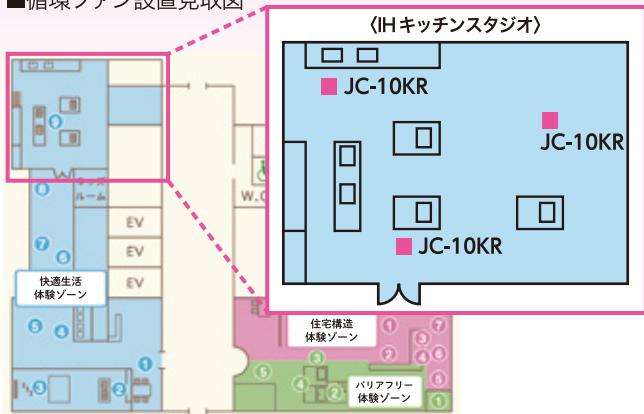

循環ファン設置見取図

現在は開館時間帯のみの使用で、基本は弱運転。イベント開催時は強運転にしている。