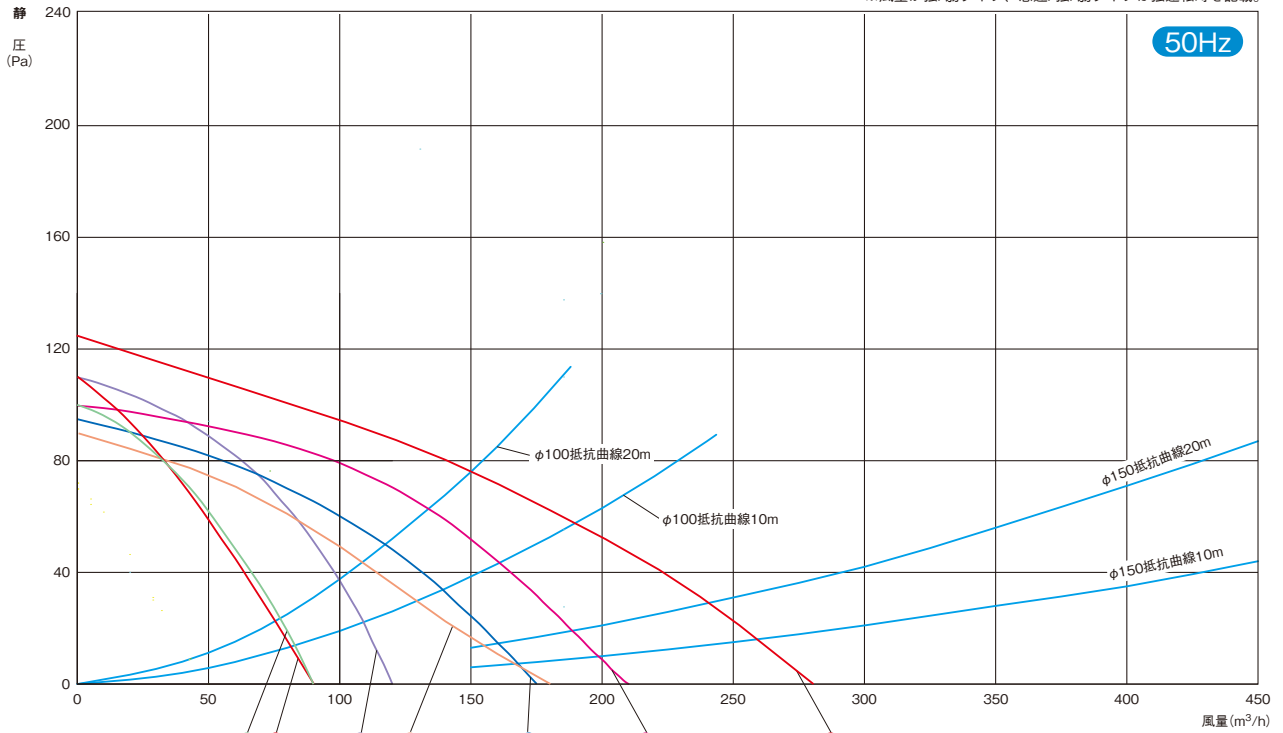

ダクト用換気扇 天井埋込形総合 P-Q 特性 (特定用途向け)

①~③: 接続パイプφ100、④~⑦: 接続パイプφ150
 ※抵抗曲線はVP管の場合。
 ※風量が強/弱タイプ、急速/強/弱タイプは強運転時を記載。

- ① VD-10ZC₁₂-HW (浴室・トイレ・洗面所用/取替専用タイプ)
- ② VD-13ZC₁₂-HW (浴室・トイレ・洗面所用/取替専用タイプ)
- ③ VD-15ZC₁₂-HW (浴室・トイレ・洗面所用/取替専用タイプ)
- ④ VD-15ZFC₁₂-HW (浴室・トイレ・洗面所用/取替専用タイプ)
- ⑤ VD-10ZLUC-IN (ユニットバス取替専用)
- ⑥ VD-10ZUC-IN (ユニットバス取替専用)
- ⑦ VD-20ZDS₁₂-W (居間・事務所・店舗用/脱臭機能付)
- ⑧ VD-23ZDS₁₂-W (居間・事務所・店舗用/脱臭機能付)