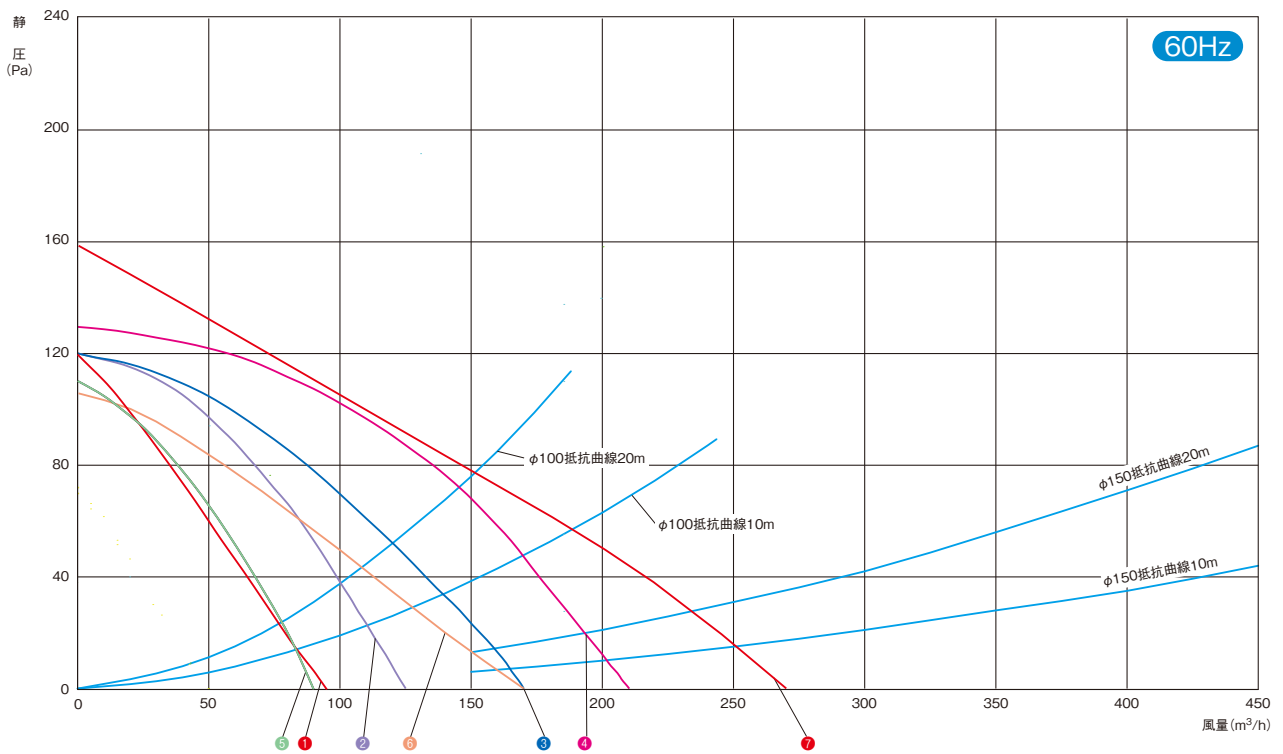

ダクト用換気扇 天井埋込形総合 P-Q 特性 (特定用途向け)

①~③: 接続パイプφ100、④~⑦: 接続パイプφ150
 ※抵抗曲線はVP管の場合。
 ※風量が強/弱タイプ、急速/強/弱タイプは強運転時を記載。

- ① VD-10ZC₁₂-HW (浴室・トイレ・洗面所用/取替専用タイプ)
- ② VD-13ZC₁₂-HW (浴室・トイレ・洗面所用/取替専用タイプ)
- ③ VD-15ZC₁₂-HW (浴室・トイレ・洗面所用/取替専用タイプ)
- ④ VD-15ZFC₁₂-HW (浴室・トイレ・洗面所用/取替専用タイプ)
- ⑤ VD-10ZLUC-IN (ユニットバス取替専用)
- ⑥ VD-10ZUC-IN (ユニットバス取替専用)
- ⑦ VD-20ZDS₁₂-W (居間・事務所・店舗用/脱臭機能付)
- ⑧ VD-23ZDS₁₂-W (居間・事務所・店舗用/脱臭機能付)