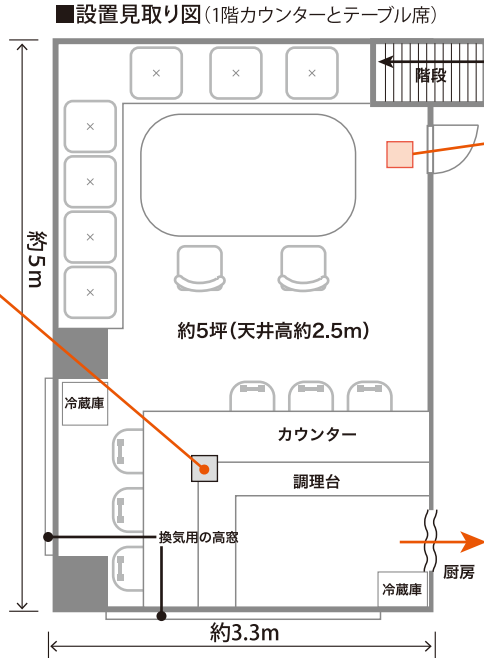

メインルームのCO₂センサー搭載ダクト用換気扇(VD-20ZAGVX_S-C)。こちらもDCブラシレスモーターを搭載している

▶ 換気送風機技術相談センター (換気の相談窓口)

☎(0573)66-8220 ☎0120-726471

月曜～金曜(祝祭日・当社休日除く) 9:00～12:00 13:00～17:00 まで受付

三菱電機株式会社

中津川製作所 〒508-8666 専用郵便番号 岐阜県中津川市駒場町1-3

●お買求め、ご相談は信用とサービスの行きとどいた当店へどうぞ。

●「換気扇」のウェブサイト

www.MitsubishiElectric.co.jp/kankisen

2022年3月改訂

三菱電機住環境システムズ(株) 北海道支社	〒004-8610	札幌市厚別区大谷地東2-1-11	☎(011)893-1391(直通)
三菱電機住環境システムズ(株) 東北支社	〒983-0045	仙台市宮城野区宮城野1-12-1(いちご仙台イーストビル3F)	☎(022)742-3019(直通)
三菱電機住環境システムズ(株) 関越支社	〒331-0812	さいたま市北区宮原町3-297-2	☎(048)651-3227(直通)
三菱電機住環境システムズ(株) 東京支社	〒110-0014	東京都台東区北上野1-8-1	☎(03)3847-4115(案内)
三菱電機住環境システムズ(株) 中部支社	〒453-6121	名古屋市千川区平池町4-60-12(グローバルゲート21F)	☎(052)527-2070(直通)
北陸統括支店	〒920-0811	金沢市小坂町西81	☎(076)252-1151(直通)
三菱電機住環境システムズ(株) 関西支社	〒564-0063	吹田市江坂町2-7-8	☎(06)6338-7071(直通)
三菱電機住環境システムズ(株) 中四国支社	〒730-0022	広島市中区銀山町3-1(ひろしまハイビル21)	☎(082)504-7361(直通)
四国開発営業課	〒761-1705	高松市香川町川東下717-1(新空港通り)	☎(087)879-1066(直通)
三菱電機住環境システムズ(株) 九州支社	〒812-0007	福岡市博多区東比恵3-9-15(Esteeem福岡)	☎(092)476-7105(直通)
沖縄三菱電機販売(株)	〒901-2223	沖縄県真野湾市大山7-12-1	☎(098)898-1111(代表)