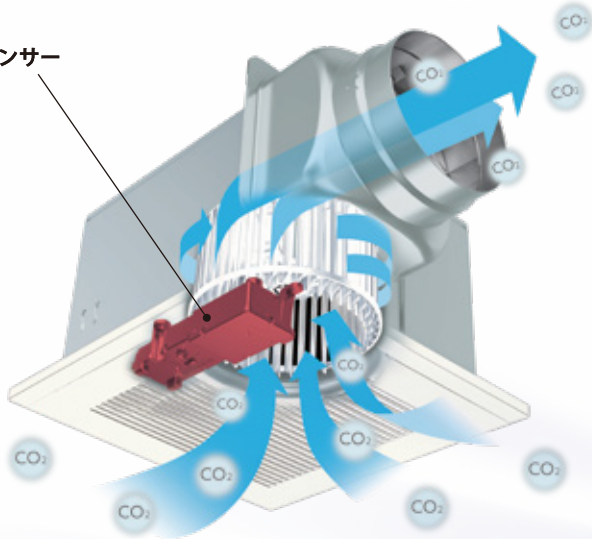

CO₂センサー搭載
ダクト用換気扇

CO₂センサー

室内の換気対策が求められている現在、店舗やオフィスで注目度が高まっている換気扇があります。それが三菱電機の「CO₂センサー搭載ダクト用換気扇」。搭載したセンサーが室内のCO₂濃度の上昇を検知して換気風量を自動で切り替え、効果的な換気を実現します。実際に導入されたお客様の事例をシリーズでお届けしましょう。

■在室人数が変わると「密」を検知し換気風量を自動で切り替え！

※ VD-18ZAGVX-Cの弱運転と急速運転の有効換気量において(30m配管相当時)

伝統食の魅力を追求する 郷土料理の名店に

飲食店

既築

会席料理 米橋様 (神奈川県小田原市)

経年劣化した換気扇を 補助金で高機能機種に

小田原駅に程近い「米橋」様は、鎌倉時代から近代までの郷土料理を再現して提供しています。丁寧な時代考証と、手をかけることを厭わない姿勢が本物を求める方々に支持され、グルメ漫画にも登場。郷土料理の会席のほか、気軽に楽しめる天ぷらや蕎麦もあり、2020年に創業50周年を迎えました。2021年夏には、コロナ