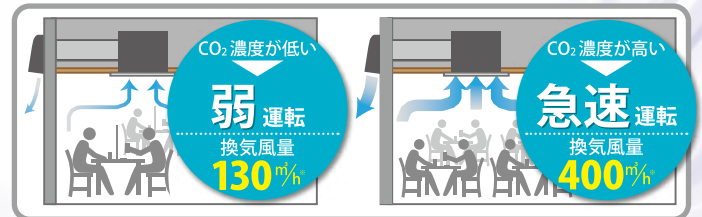

CO₂センサー搭載
ダクト用換気扇

CO₂センサー

室内の換気対策が求められている現在、店舗やオフィスで注目度が高まっている換気扇があります。それが三菱電機の「CO₂センサー搭載ダクト用換気扇」。搭載したセンサーが室内のCO₂濃度の上昇を検知して換気風量を自動で切り替え、効果的な換気を実現します。実際に導入されたお客様の事例をシリーズでお届けしましょう。

■在室人数が変わると「密」を検知し換気風量を自動で切り替え！

※ VD-18ZAGVX-Cの弱運転と急速運転の有効換気量において(30m配管相当時)

伝統食の魅力を追求する 郷土料理の名店に

飲食店

既築

会席料理 米橋様 (神奈川県小田原市)

経年劣化した換気扇を 補助金で高機能機種に

小田原駅に程近い「米橋」様は、鎌倉時代から近代までの郷土料理を再現して提供しています。丁寧な時代考証と、手をかけることを厭わない姿勢が本物を求める方々に支持され、グルメ漫画にも登場。郷土料理の会席のほか、気軽に楽しめる天ぷらや蕎麦もあり、2020年に創業50周年を迎えました。2021年夏には、コロナ

禍で休業がちとなったことを機に、店内の換気扇を更新。神奈川県補助金も活用して、CO₂センサー搭載換気扇を導入しました。

CO₂センサー搭載換気扇はメインルームのテーブル席の近くに設置。室内は約5坪あり、カウンターと併せて15名まで着席可能

「天ぷら料理」「郷土料理」と二枚看板を掲げたショップカード。天ぷらはおつまみ用から「大名コース」まで4種。最近では自家製の蕎麦も提供している

上部のダクト用換気扇をリニューアルしたカウンター席