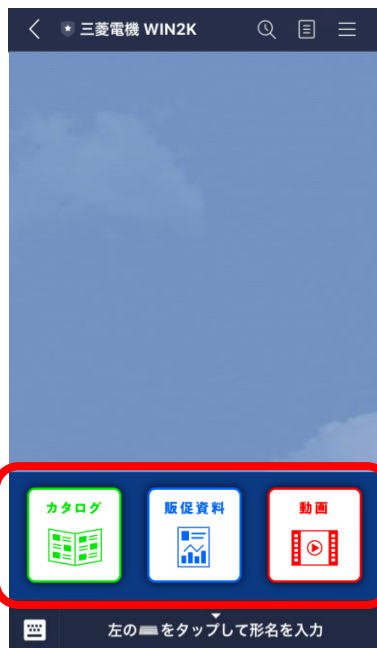

(6) カタログ、販促資料、動画コンテンツの閲覧機能

WIN2Kのカタログ掲載ページ、販促資料ページ、動画ページへつながります (画像⑬)

画像⑪