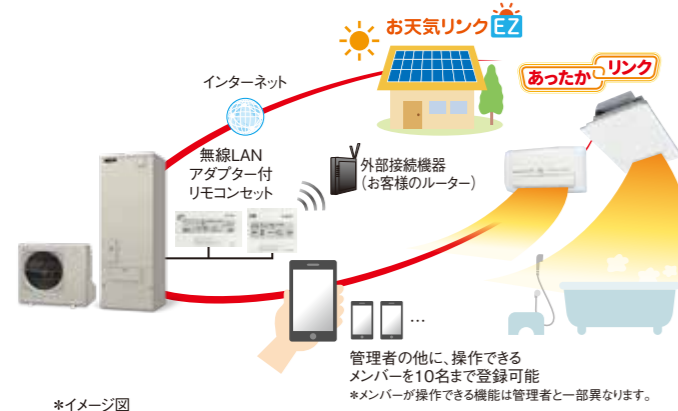

※1: 水源水圧が低い場合や給水・給湯配管が細い場合、また湯はりなどの給湯と同時に使用した場合、出湯量が少なくなることがあります。シャワーヘッドの種類などでも流量は変化します。
エコキュートはお湯をタンクに貯める方式のため、水道直圧式の給湯器よりシャワーの勢いが多少弱くなることがあります。気になる方は「ハイパワー給湯タイプ」をおすすめします。
【シャワー条件】形名:SRT-S376Uの場合、水源水圧300kPa、シャワー給湯温度42℃ダイレクト出湯、給湯配管径16A、配管長15m5曲がり。
【3階シャワー条件】水源水圧300kPa、シャワー給湯温度42℃ダイレクト出湯、給湯配管径16A、配管長15m5曲がり、設置面からシャワーヘッドまでの高さ8m。当社試験設備にて。
現地の配管施工上の条件や湯水混合栓等の使用状況などにより変化します。
※2: ハイパワー給湯タイプは、水源水圧300kPa以上でご使用ください。
※ハイパワー給湯タイプは、3階への給湯(蛇口・シャワー)は可能ですが、3階へのふろ自動(湯はり)には対応しておりません。

スマホ連携 エコキュートと関連機器の連携で、お風呂をリモートコントロール。

※スマホ連携は、無線LANアダプター付リモコンセットおよび関連機器のご購入・専門業者による工事、インターネット接続・専用アプリおよびお客様による設定が必要です。
※無線LANアダプター付リモコンセットは22年度モデル以降の商品(対応機種のみ)で使用可能です。

〈三菱電機家電統合アプリ〉
マイエムユー
MyMU

※詳しくはMyMUホームページをご覧ください。
www.MitsubishiElectric.co.jp/mymu

エコキュートの操作・設定は、スマホでスマートに。

エコキュートを無線LANアダプター付リモコンを経由してネットワークに接続することで、スマホアプリからさまざまな操作や設定が可能になります。

外出先やリビングから、スマホで三菱エコキュートを遠隔操作確認。

外出先から湯はり操作して帰ったらすぐにお風呂

旅行先からわき上げ停止操作

凍結予防通知

お風呂画面

タンク画面

お知らせ画面

パカッとハンドル

非常時に使いやすいカンタン取り出し

※脚部カバーは別売、ハンドル部分は本体備え付けです。

脚部カバーを外さずに、取水窓を開けて非常用取水栓にカンタンアクセス。^{※3}

ハンドルを回すと吐水口からタンク内の水(お湯)が出ます。^{※4}

※3: 脚部カバーがない場合、取水窓を開ける操作は必要ありません。
※4: ホース不要で水(お湯)が取り出せます。ただし熱湯がでる場合がありますのでご注意ください。