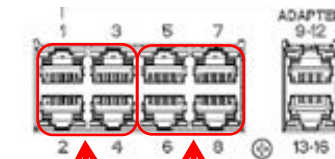

- ※1 左記カメラ以外の残りのカメラを、MELOOK3 カメラで接続した場合の最大台数を示しています(左記カメラも台数に含む)。合計ビットレートの制約があります。詳細は取扱説明書(10.6 カメラ設定をする)をご確認ください。
- ※2 回転カメラ NC-6500 は PoE 給電の関係から、AC アダプタなしでレコーダーへ直収できる台数は従来通り制限されます。
- ※3 AXIS 全方位カメラ、AXIS 回転カメラ及び MELOOK4 カメラの接続はレコーダー直収で、各グループ(図2 参照)1台(計2台)までです。
- ※4 AXIS カメラ及び VIVOTEK ビデオエンコーダの接続はレコーダー直収で、各グループ(図2 参照)2台(計4台)までです。
- ※5 MELOOK3 同軸カメラ8台+MELOOK3 カメラ5台以上の構成の場合、5~8台目の MELOOK3 カメラは電源アダプタを接続した延長アダプタ(P-3200)を経由してレコーダーへ接続してください。
- ※6 SYS.N1.06.24 と SYS.N1.08.32 以降で対応可能な AXIS カメラ F/W バージョンは異なります。詳細は販売店へお問合せください。
- ※7 AXIS 回転カメラ P5635-E Mk II / P5655-E は PoE+給電が必要です。PoE+対応インジェクタ等で給電した上でご使用ください。
- ※8 MELOOK3 同軸カメラ、μ+カメラはレコーダー直収カメラに依存せず、8台まで接続できます。
- ※9 SYS.NX.XX.XX に関する詳細はサービスマニュアル(SM-Y8541)の 10.11.1.1 項をご参照ください。
- ※10 AXIS カメラのハードウェア(製造年)によって、対応可能な MELOOK3 レコーダーソフトウェアバージョンは異なります。最新のレコーダーソフトウェアを使用してください。

① ② グループ①~②

図2 グループイメージ(カメラ接続端子)