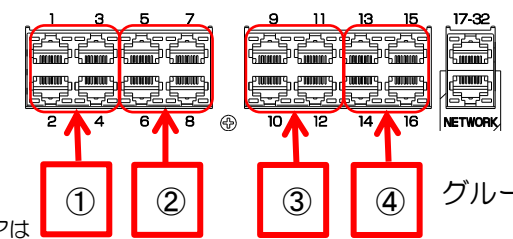

※12 PoE HUB 経由で追加 4 台を接続可能です。

※13 AXIS カメラのハードウェア(製造年)によって、対応可能な MELOOK3 レコーダーソフトウェアは異なります。最新のレコーダーソフトウェアを使用してください。

※14 レコーダーに直収する全カメラの消費電力合計を 110W 以下にしてください。

図 1 グループイメージ(カメラ接続端子)