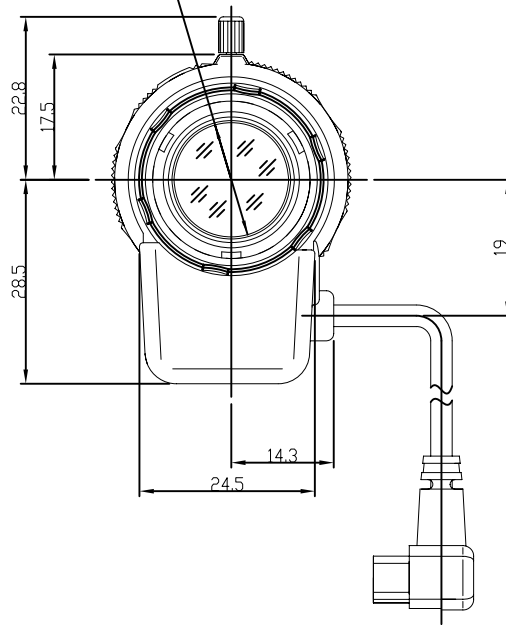

アイリスコントロールケーブル
IRIS CONTROL CABLE
(CONNECTOR: 4-PIN PLUG)

14.9 (有効径)
14.9 (CLEAR APERTURE)

フォーカス締付けツマミ
FOCUS TIGHTENING KNOB

ズーム締付けツマミ
ZOOM TIGHTENING KNOB

フォーカスリング
FOCUS RING

ズームリング
ZOOM RING

CS マウント
CS-MOUNT

品名	1/3型 バリフォーカルレンズ
型名	C-3V2R9F8NIR