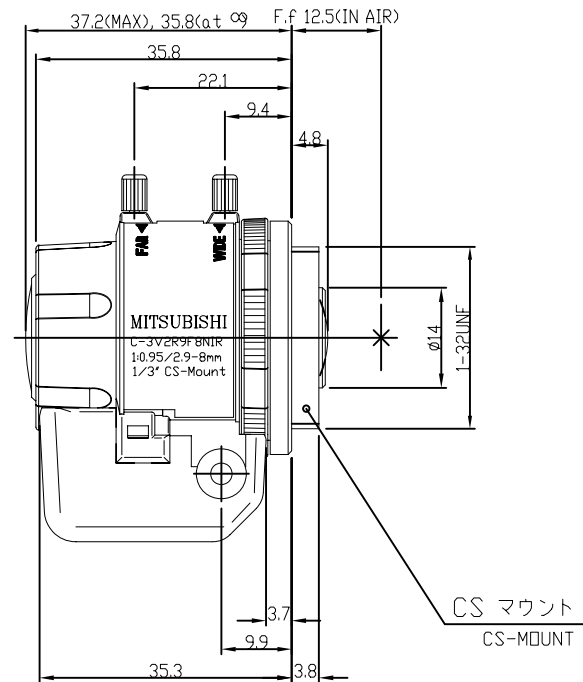

アイリスコントロールケーブル
IRIS CONTROL CABLE
(CONNECTOR: 4-PIN PLUG)

14.9 (有効径)
14.9 (CLEAR APERTURE)

フォーカス締付けツマミ
FOCUS TIGHTENING KNOB

ズーム締付けツマミ
ZOOM TIGHTENING KNOB

フォーカスリング
FOCUS RING

ズームリング
ZOOM RING

CS マウント
CS-MOUNT

品名	1/3型 バリフォーカルレンズ
型名	C-3V2R9F8NIR