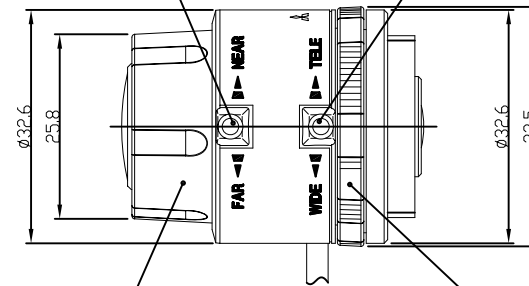

アイリスコントロールケーブル
IRIS CONTROL CABLE
(CONNECTOR: 4-PIN PLUG)

14.9 (有効径)
14.9 (CLEAR APERTURE)

フォーカス締付けツマミ
FOCUS TIGHTENING KNOB

ズーム締付けツマミ
ZOOM TIGHTENING KNOB

フォーカスリング
FOCUS RING

ズームリング
ZOOM RING

CS マウント
CS-MOUNT

品名	1/3型 バリフォーカルレンズ
型名	C-3V2R9F8NIR