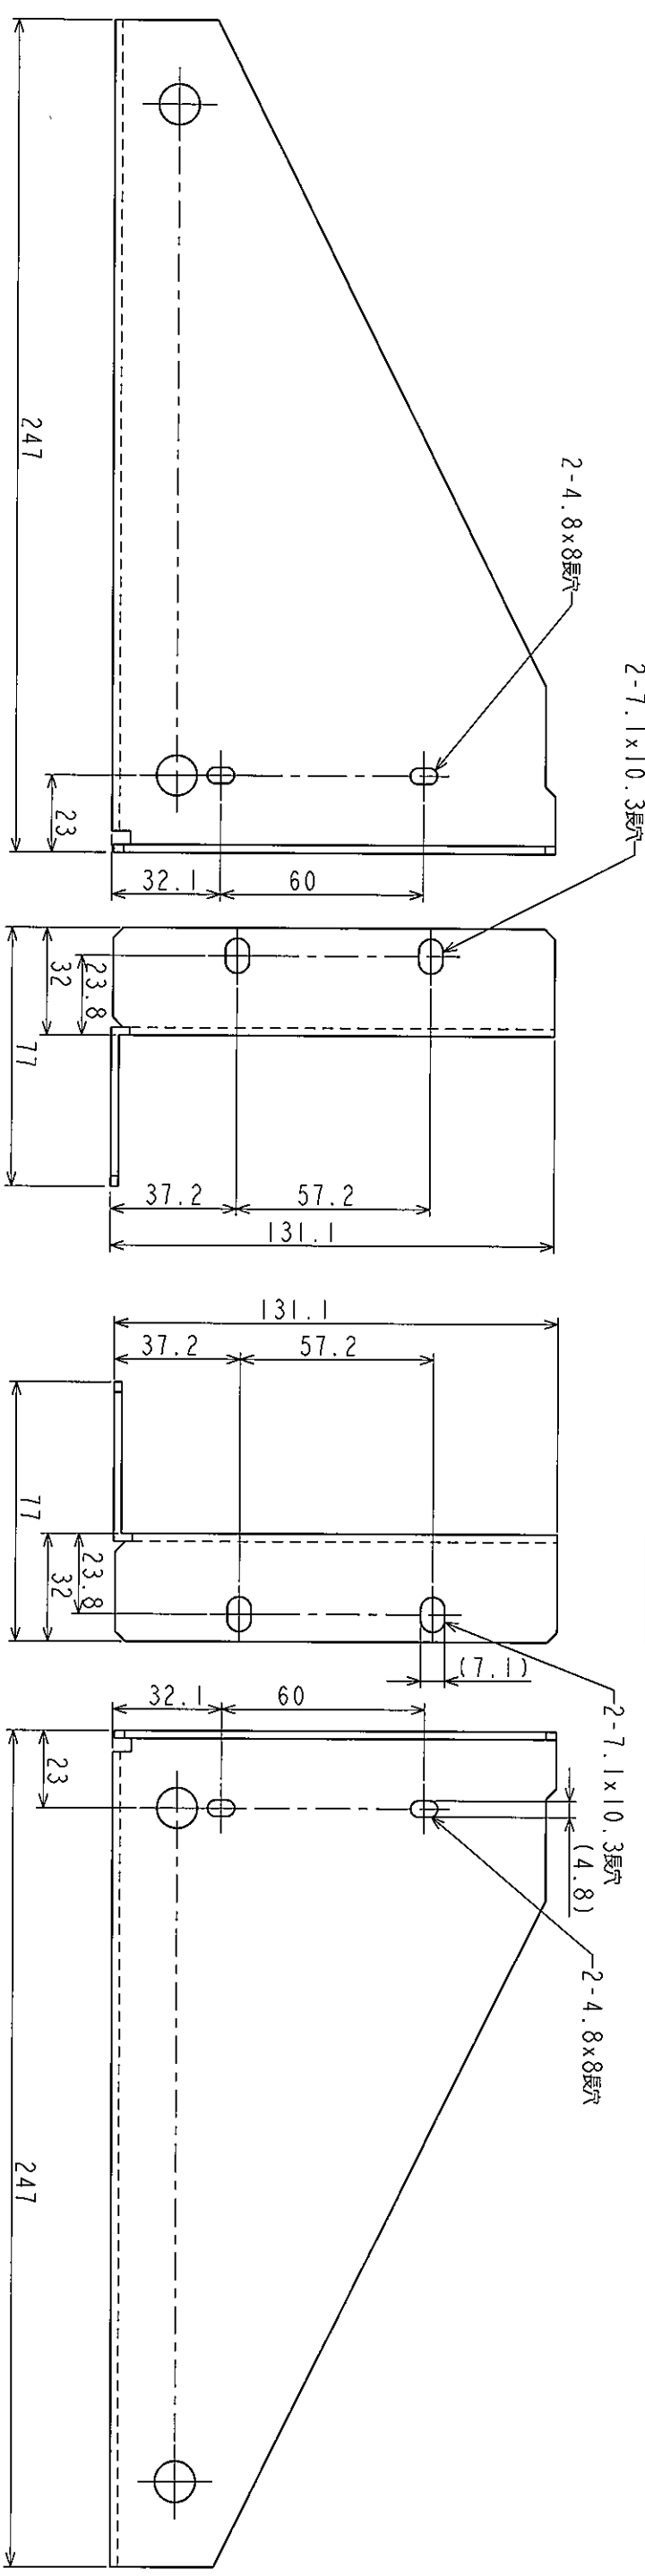

斜視圖 (NTS)

品名	BRACKET
型号	K-9501