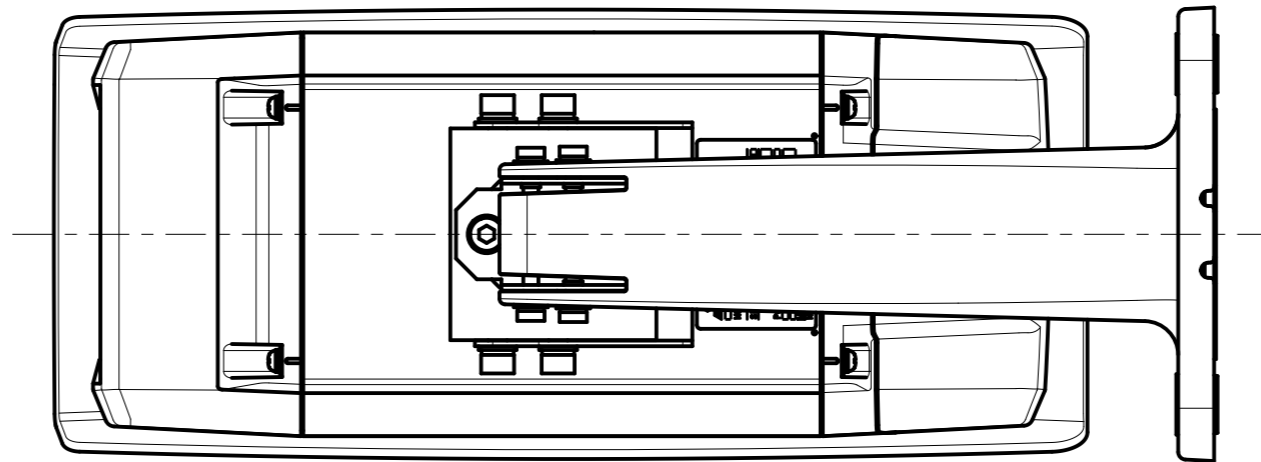

矢視A カバーをはずした状態

安全ワイヤ取付例(参考)
(S=1:5)

品名	屋外固定ネットワークカメラ
形名	NC-7800S/7820S