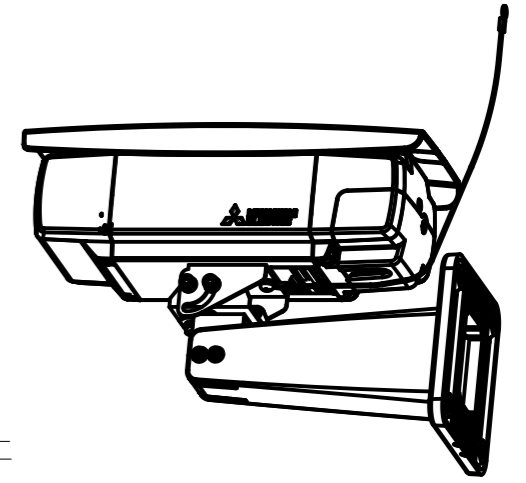

矢視A カバーをはずした状態

安全ワイヤ取付例(参考)
(S=1:5)

品名	屋外固定ネットワークカメラ
形名	NC-7800S/7820S