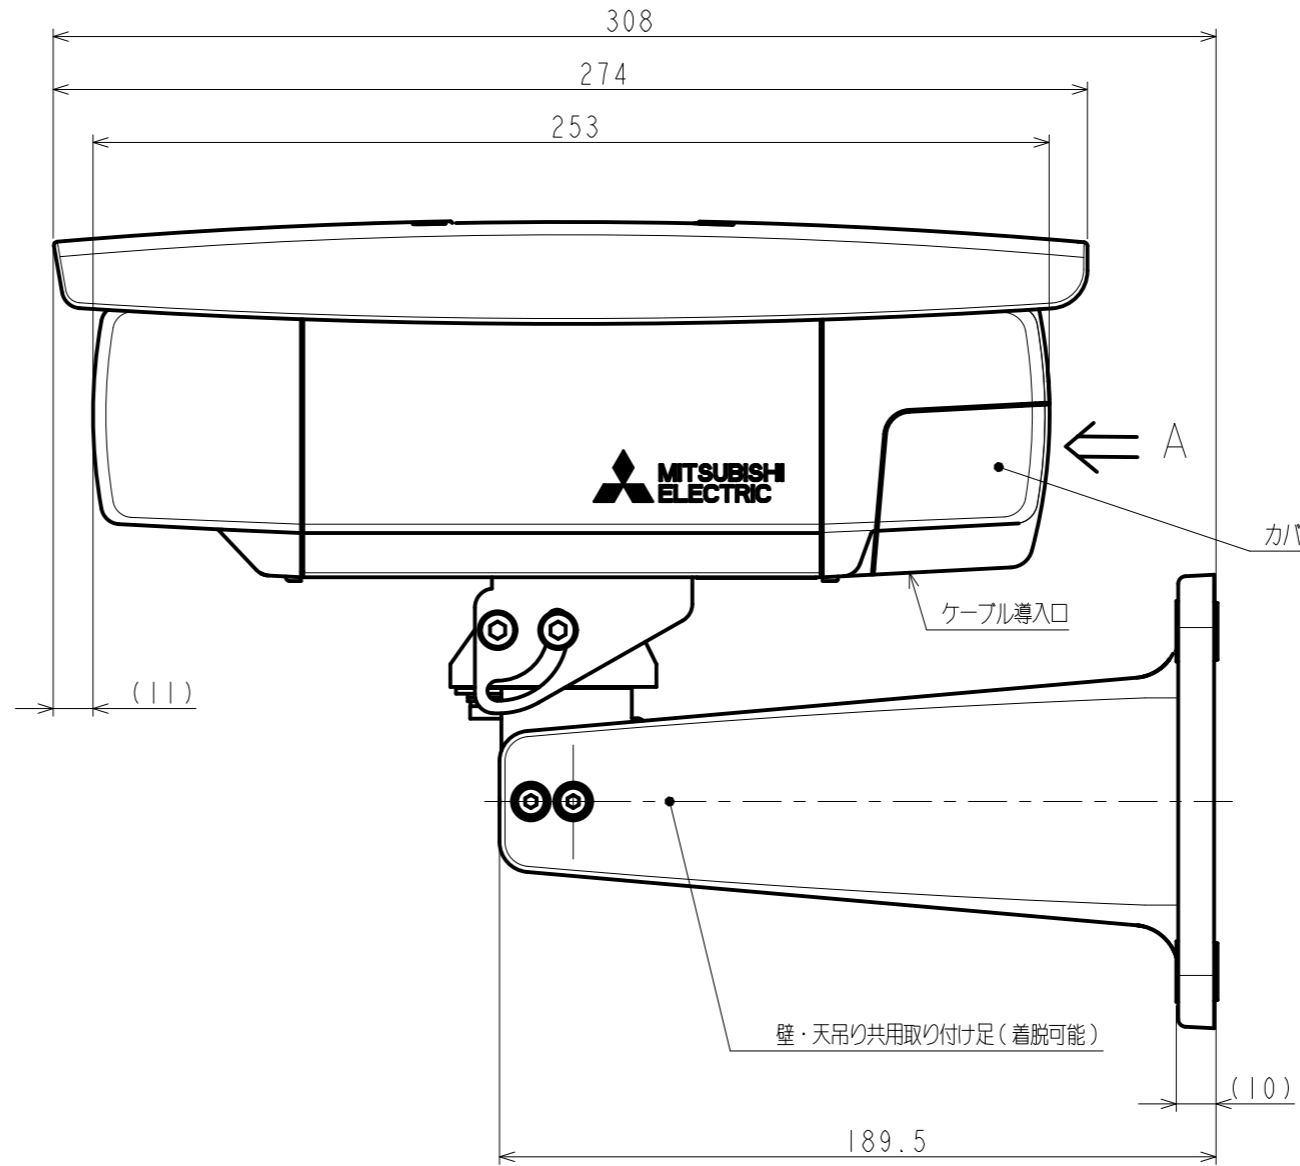

矢視A カバーをはずした状態

安全ワイヤ取付例(参考)
(S=1:5)

品名	屋外固定ネットワークカメラ
形名	NC-7800S/7820S