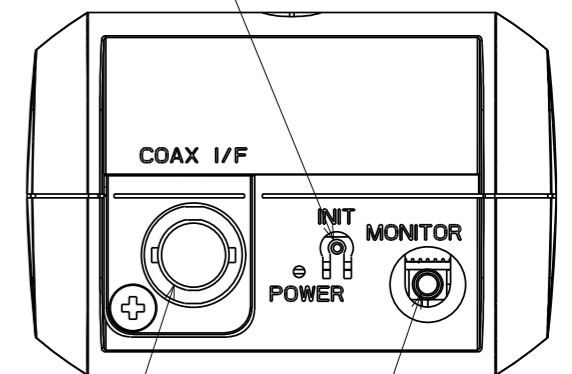

初期化スイッチ

BNCコネクタ

モニタ出力

|    |          |
|----|----------|
| 品名 | 固定カメラ    |
| 型名 | NC-8000A |