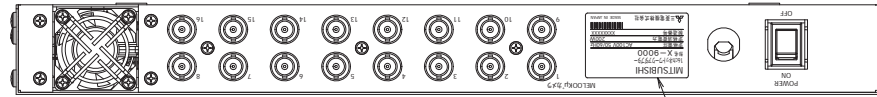

注. 図中の寸法は突起物を除く。
 主要材料: 冷間圧延鋼板
 塗装色 : オフホワイト
 質量 : 6kg以下

定格銘板