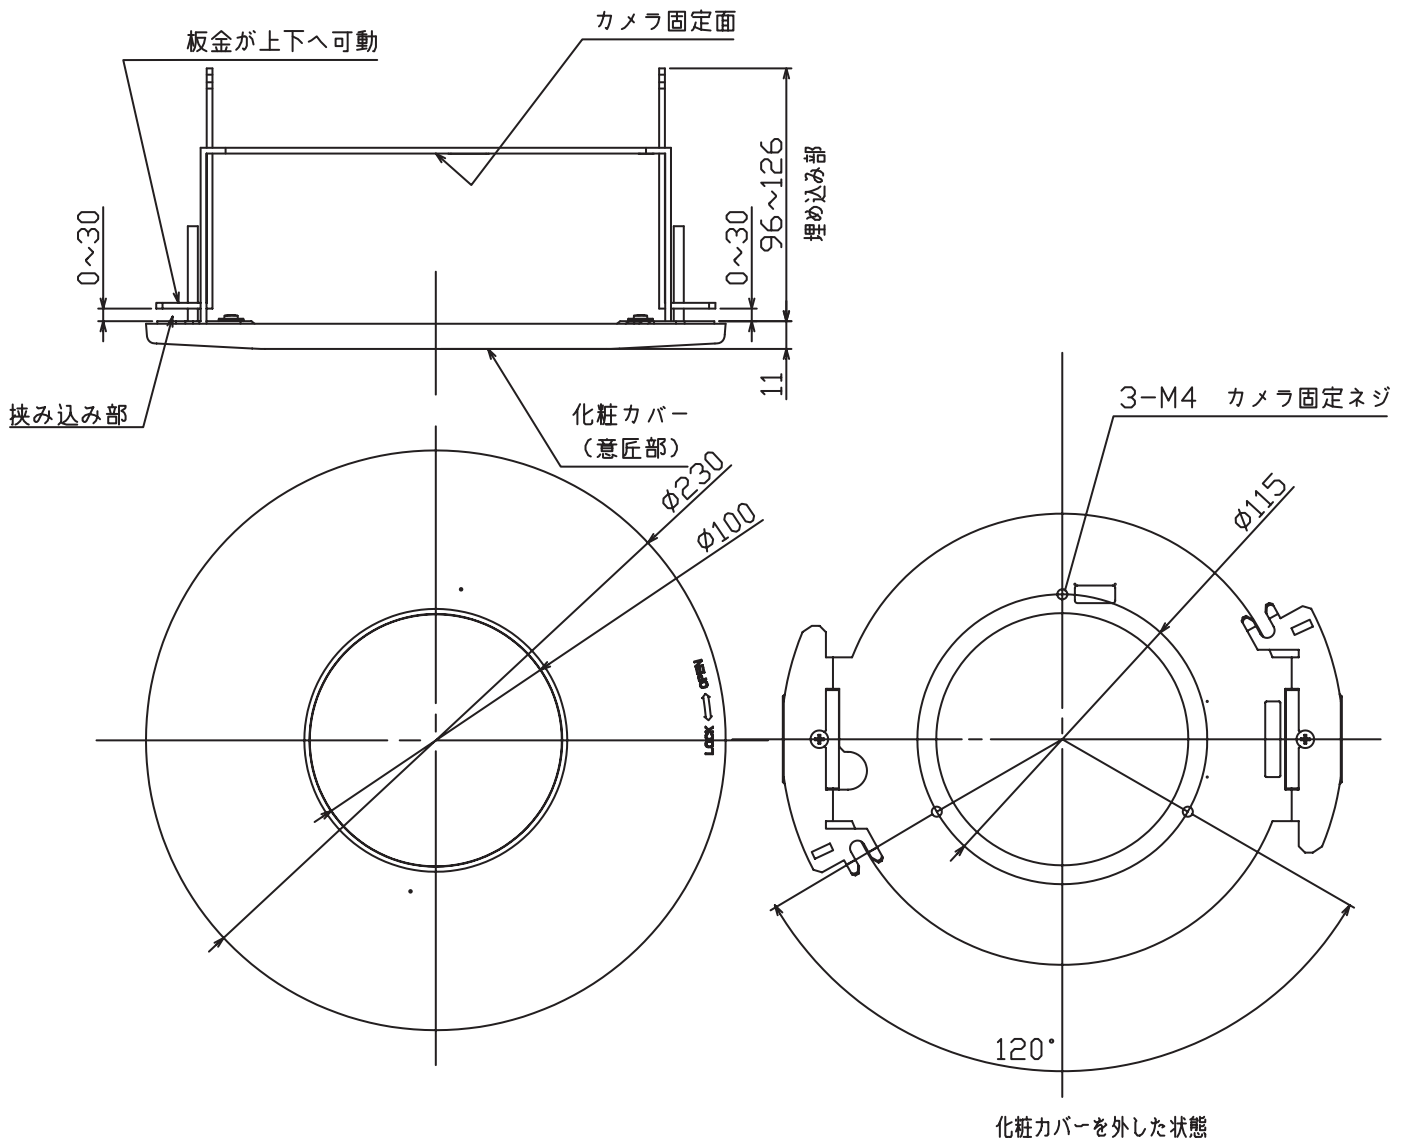

品名 : 埋込みユニット

形名 : K-9471

材質	鋼板 (本体)、ABS/PC樹脂 (意匠部)
色調	マンセル7.3B 8.1/0.2 5分ツヤ相当 (意匠部)
外形寸法	Φ230×107 (H) mm
質量	約750g
適合カメラ	NC-4711